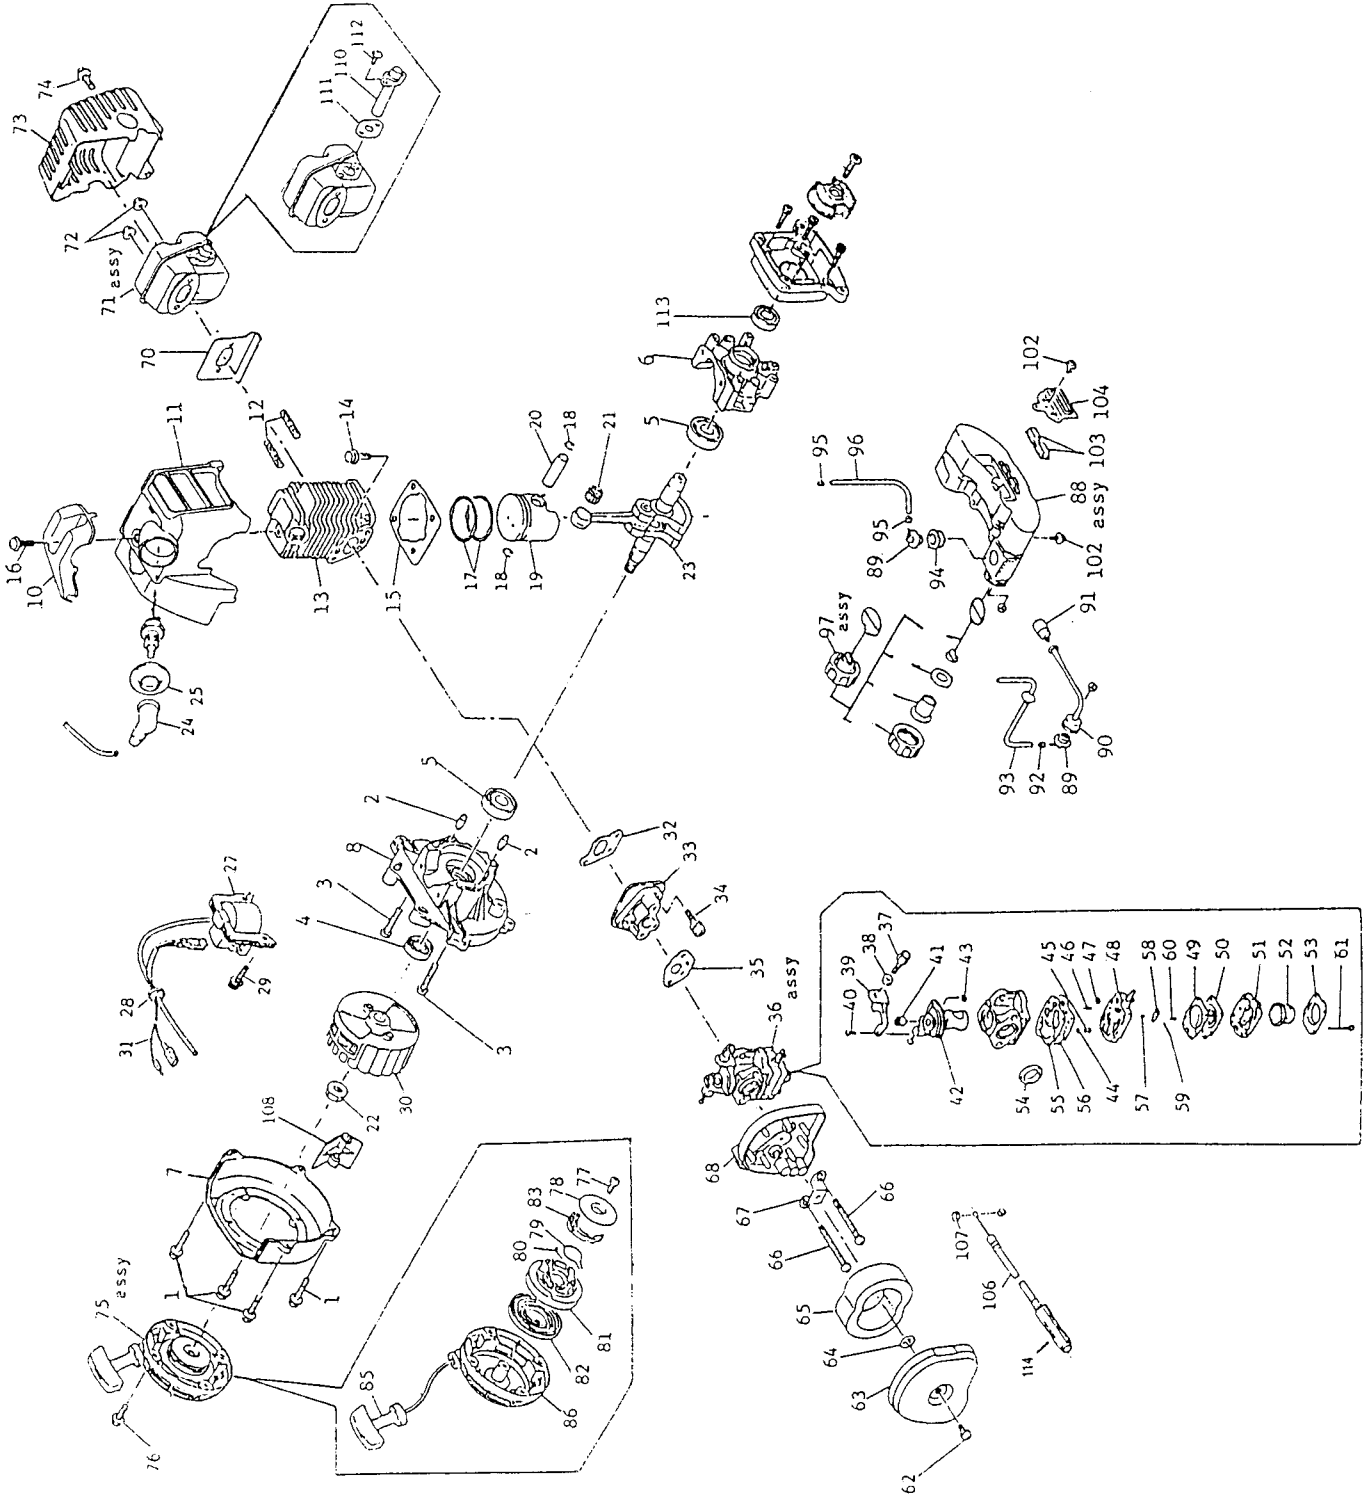

MOTEUR MITSUBISHI TL 23 PVD - 700

(TAILLEUSE TM 310-MI)

LISTE DE PIÈCES MOTEUR TL 23 PVD - 700

(TAILLEUSE TM 310-MI)

N°	REFERENCES	DESIGNATIONS	N°	REFERENCES	DESIGNATIONS
1	FR64569E	VIS	55	KK21017AA004	JOINT
2	KU40003AA	PLOT	56	KK21017AA005	MEMBRANE
3	HO51D05X025	VIS 5 x 25	57	KK23002AA005	RESSORT
4	FR64230	JOINT SPI	58	FR66652X029	LEVIER
5	913B6001	ROULEMENT	59	FR66652X027	AXE
6	KB12012AA	DEMI CARTER	60	KK22007AA005	VIS
7	KH30017AA	CARTER	61	KK22007AA019	VIS
8	KB12008AA	DEMI CARTER	62	HO71D05X012K	VIS 5 x 12
10	KH70008AA	PROTECTEUR	63	KA20032AA	COUVERCLE
11	KH40030BA	PROTECTEUR	64	N611K05	RONDELLE
12	B151B05X025	GOUJON	65	KA40045AA	ELEMENT
13	KC13009AA	CYLINDRE	66	H081D05X050	VIS 5 x 50
14	B121C05X016	VIS 5 x 16	67	KA90064AA	SUPPORT
15	KW32010AA	JOINT	68	KA01058AA	CORPS FILTRE
16	HO71D05X020K	VIS	70	KM70027AA	JOINT
17	FR64264	SEGMENT	71	KM01033AA	POT D'ECHAP.
18	FR64817	CLIP	72	FR67566	ECROU
19	KP01028AA	PISTON	73	KM21003AA	CAPOT
20	FR64815	AXE	74	KU12018BA	VIS
21	FR64857	ROULEMENT	75	KS20062AA	LANCEUR C.
22	ZZ70028C	ECROU	76	KU12017AA	VIS
23	KD01026AA	EMBIELLAGE	77	KS20001AA104	VIS
24	FR64961	ANTI-PARASITE	78	FR64953X012	PLATEAU
25	FR66751	CACHE	79	FR64824X006	RESSORT
27	KE04023AA	BOBINE ECLECT.	80	FR64824X010	RESSORT
28	KE90001BA	PASSE FIL	81	KS20062AA002	POULIE
29	FR64569A	VIS	82	KS20062AA004	RESSORT
30	KE11012AA	VOLANT	83	FR66778X003	CLIQUET
31	KE90106AA	FIL	85	FR66881X011	POIGNEE
32	KW34042AA	JOINT	86	KS20062AA001	CARTER
33	KK31018AA	ISOLANT	88	KF01063BA	RESERVOIR
34	FR64960A	VIS	89	FR66754	SORTIE
35	KW39050AA	JOINT	90	KF70001CA	TUYAU
36	KK22029AA	CARBURATEUR C.	91	KF40004AA	FILTRE
37	KK21017AA126	VIS REGLAGE	92	KF01063AA006	BAGUE
38	KK21017AA027	ECROU	93	FR67142X004	TUYAU
39	KK21024AA021	SUPPORT	94	KF90104AA	JOINT
40	KK21017AA021	VIS	95	FR64572	CLIP
41	KK21024AA022	BUTEE	96	FR64255	TUYAU
42	KK22008CA012	VOLET	97	KF05014BA	BOUCHON C.
43	FR66652X032	CLIP	102	HO71D05X016K	VIS 5 x 16
44	KK21017AA002	JOINT TORIQUE	103	KF80002AA	PATIN
45	KK22006AA003	GICLEUR	104	KF50016AA	SUPPORT
46	KK22007AA003	VALVE	106	KR21018AA	CABLE+CONNECTEUR
47	KK21009AA002	GRILLE	107	KU70001AA	CLIP
48	KK22016AA002	CORPS POMPE	108	KH90019AA	GUIDE
49	KK22007AA012	JOINT	110	KM50025AA	PIPE D'ECHAP.
50	FR66652X013	MEMBRANE	111	KM70022AA	JOINT
51	KK22007AA006	CORPS INF.	112	KM01033AA004	VIS
52	KK21017AA013	POMPE	113	KW21005AA	JOINT SPI
53	KK22007AA007	COUVERCLE	114	KR22005AA003	CONNECTEUR
54	KK21024AA014	BAGUE			