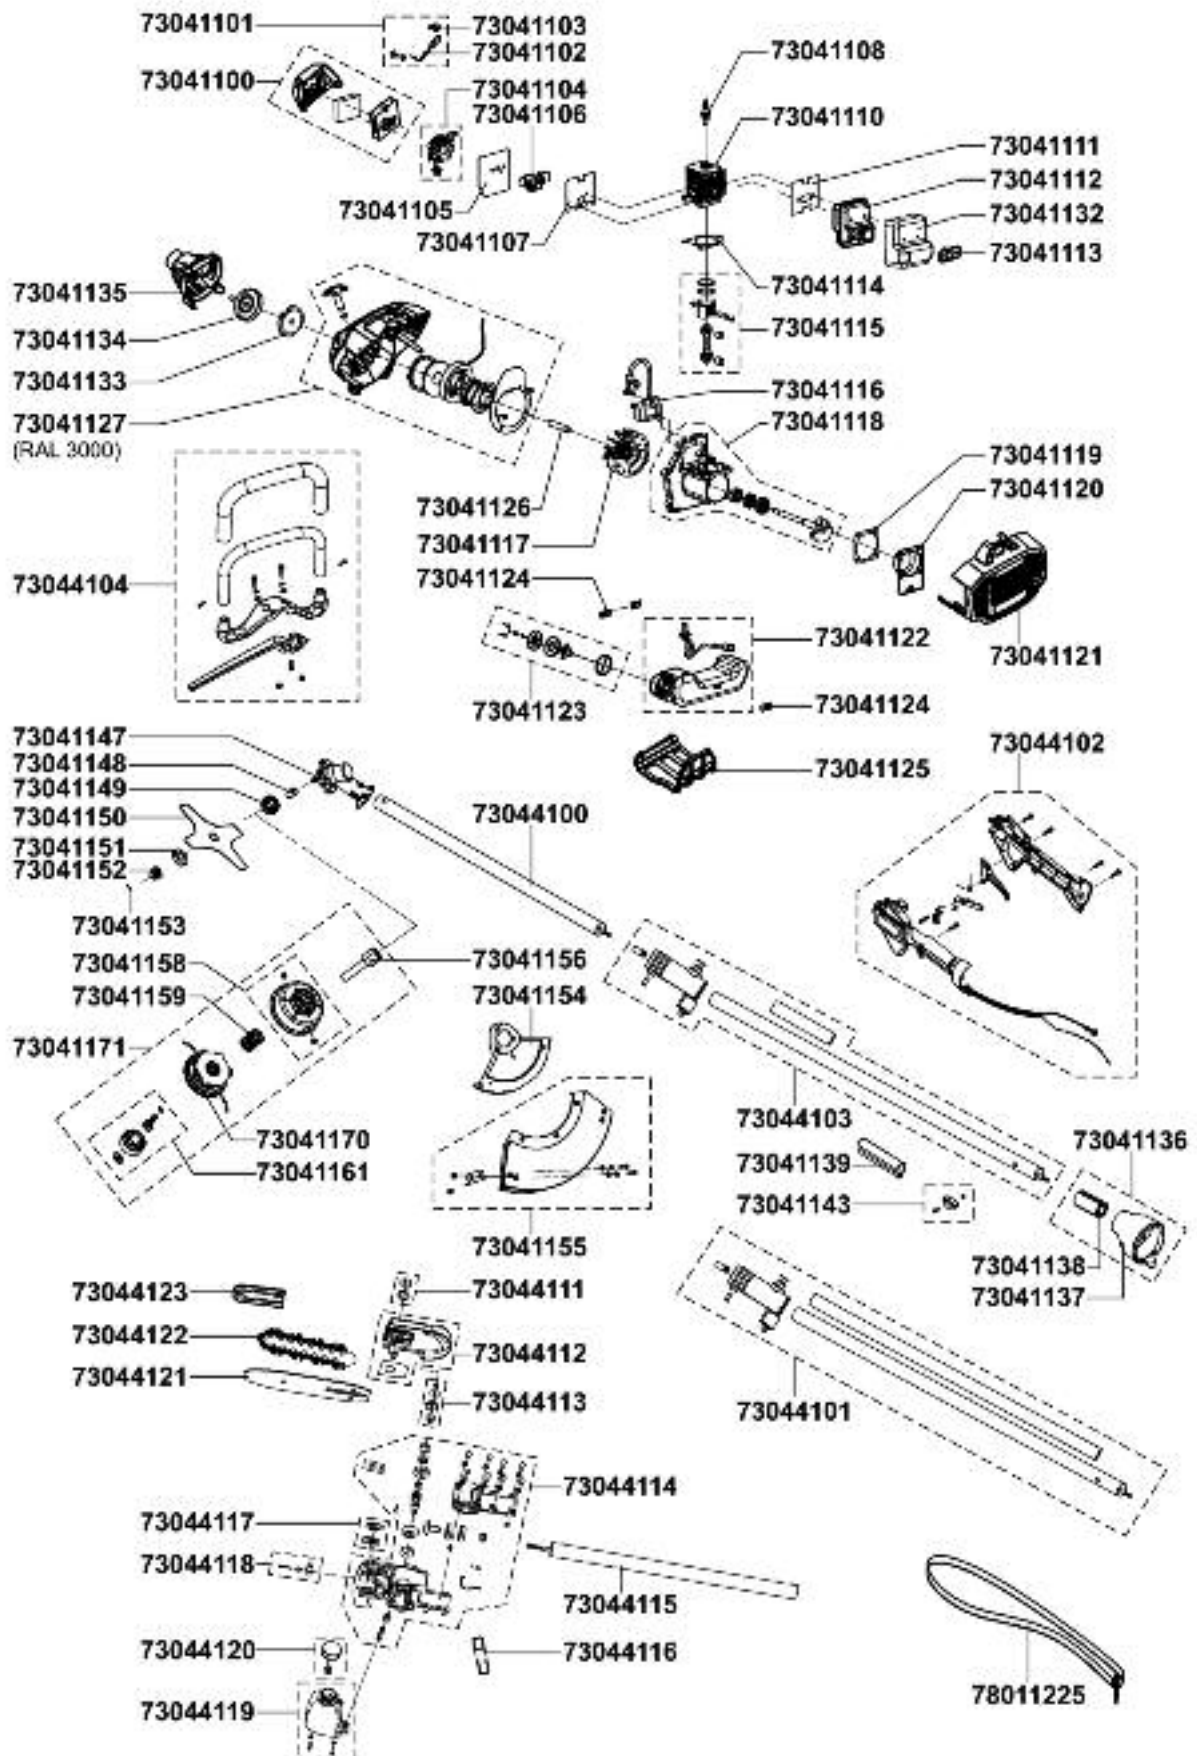

PODADORA-DESBROZADORA MODELO BAS 3020

BAS 3020

From:	Date of:	date / time:	price:	language:	EK-e:
ikra GmbH	02.09.2009	02.09.2009 15:04:17	3	en_gb	N

ETL-Artikel-e: ETL BAS 3020 für Gerät XXXXXXXXX
 ET-Liste Benzin-Trimmer/Asstsäge BAS 3020

ETL-Artikel-e: ETL BAS 3020

für Gerät XXXXXXXXXX

ET-Liste Benzin-Trimmer/Astsäge BAS 3020

Ersatzteil-e:		LP3	Quantity MEe	Status	EK-Preis-e
73044102	Switch handle cpl. BAS 3020	4,52	1	STK	
73044103	Upper tube cpl. BAS 3020	14,42	1	STK	
73044104	Grab handle cpl. BAS 3020	5,25	1	STK	
73044111	Nut M8 with spring ring BAS 3020	0,63	1	STK	
73044112	Sprocket cover BAS 3020	0,84	1	STK	
73044113	Chain sprocket cpl. BAS 3020	1,47	1	STK	
73044114	Geer cpl. BAS 3020	8,89	1	STK	
73044115	Tube with shaft BAS 3020	5,78	1	STK	
73044116	Bar bolt BAS 3020	1,06	1	STK	
73044117	Chain guide BAS 3020	0,84	1	STK	
73044118	Chain tension BAS 3020	0,42	1	STK	
73044119	Oil tank BAS 3020	0,53	1	STK	
73044120	Oil tank cap BAS 3020	0,42	1	STK	
73044121	Bar BAS 3020	17,64	1	STK	
73044122	Chan 80.LG033X	11,87	1	STK	
73044123	Blade cover BAS 3020	0,74	1	STK	
78011225	shoulder strap ESN1000/B/C /XL25/30SSB	1,47	1	STK	