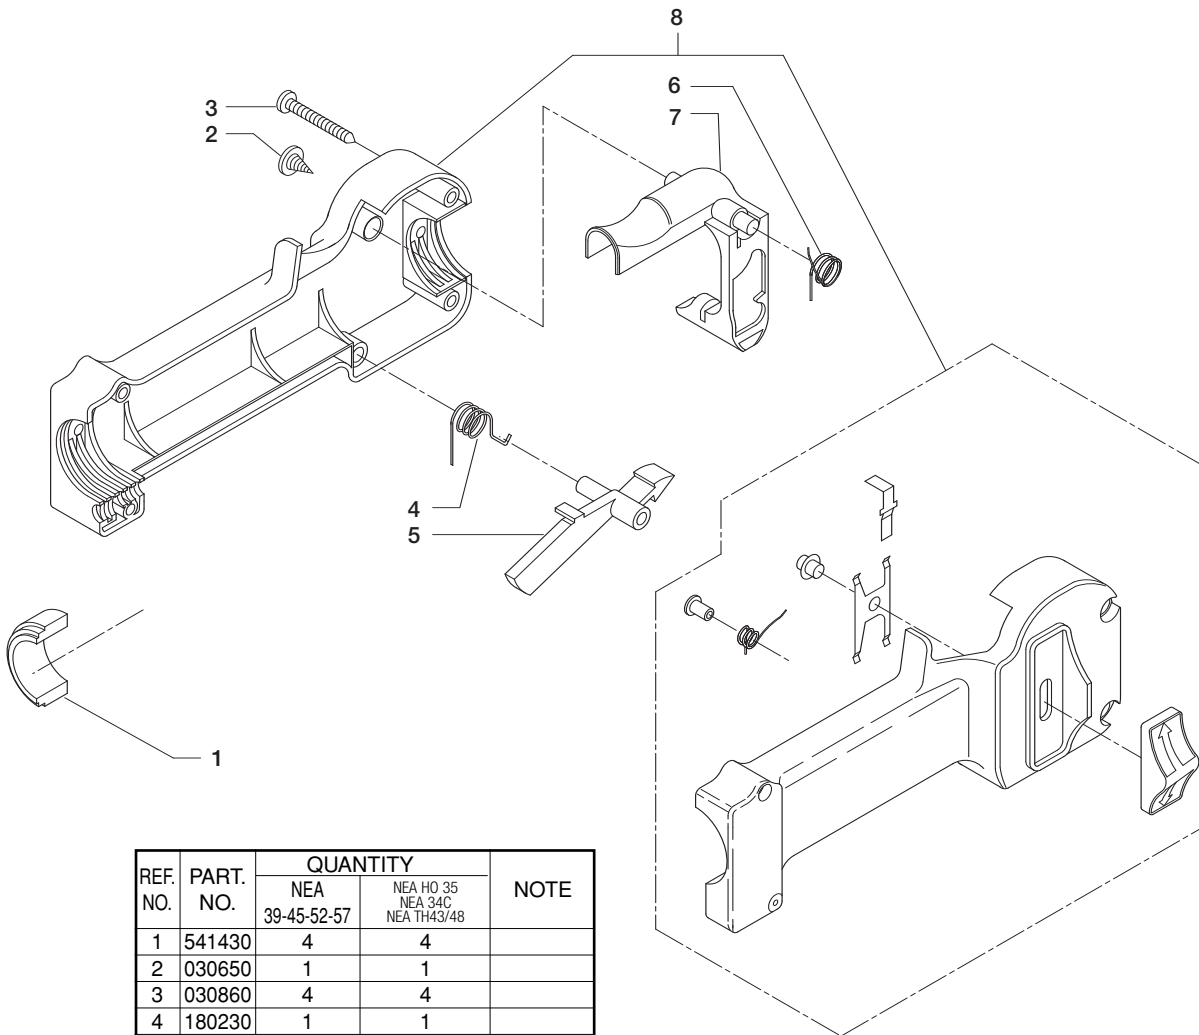

LISTA PARTI DI RICAMBIO
SPARE PART LIST
DETAILS DES PIECES DETACHEES

REF. NO.	PART. NO.	QUANTITY				NOTE
		NEA 39E	NEA 45E	NEA 52E	NEA 57E	
1	630070	1	1	1	1	
2	510190	1	1	1	1	
3	724740	1	1	1	1	
4	541310	1	1	1	1	
5	480650	1	1	1	1	
6	180240	1	1	1	1	
7	541320	1	1	1	1	
8	090720	1	1	1	1	
9	030800	1	1	1	1	
10	721420	1	1	1	1	
11	030210	5	5	5	5	
12	090150	7	7	7	7	
13	541340	2	2	2	2	
14	060370	1	1	1	1	
15	480900	1	1	1	1	
16	541330	2	2	2	2	
17	180200	2	2	2	2	
18	120160	2	2	2	2	
19	722460	1	1	1	1	
20	721430	1	1	1	1	
21	240260	1	1	1	1	
22	420200	2	2	2	2	
23	270070	2	2	2	2	
24	751600	1	1	1	1	
25	030620	4	4	4	4	
26	240030	1	1	1	1	
27	420030	1	1	1	1	
28	270050	1	1	1	1	
29	150040	2	2	2	2	
30	420040	1	1	1	1	
*31	480750	1				
*	480710		1			
*	480720			1		
*	480970				1	
32	150270	2				
	150240		2			
	150250			2		
	150350				2	
*33	721580	1				
*	721350		1			
*	721360			1		
*	723100				1	

REF. NO.	PART. NO.	QUANTITY		NOTE
		NEA 39 - 45 - 52 - 57 E		
29	84-613	1		
30	82-75	1		
31	98-387	1		
32	166-48	1		
33	144-77	1		
34	92-251	1		
35	95-526	1		
36	5-2441	1		
37	176-64	1		
38	188-12	1		
39	21-404	1		
40	090190	4		
41	96-578	4		
42	331650	1		
43	D10-WAT	1		
44	331040	1		
45	331480	1		
46	090830	2		
47	030330	2		
50	543930	1		
51	544200	1		
52	543940	1		
53	120270	1		
54	091630	2		
55	725350	1		
56	090830	2		
57	031350	2		
58	332120	1		
59	543910	1		