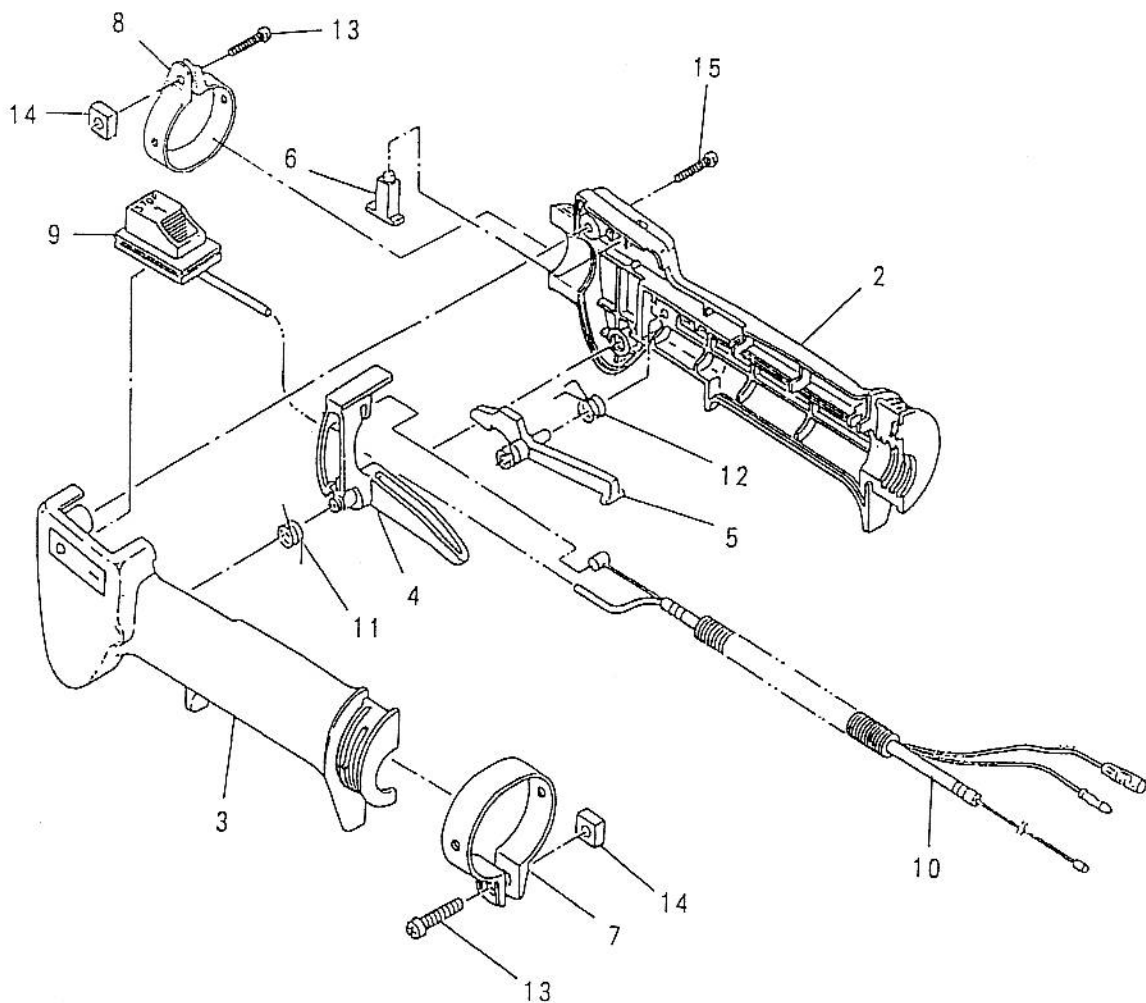

**DEBROUSSAILLEUSE KAAZ VS 256 1998**  
( MOTEUR MITSUBISHI TU26PFD-100 )

A )

N°	REFERENCES	DESIGNATIONS	N°	REFERENCES	DESIGNATIONS
1	71008.292	RENVOI D'ANGLE C.	24	64011.228	ARBRE TRANSMISSION
2	51001.218	CARTER NU	25	71012.119	SUPPORT HARNAIS
3	78002.149	PIGNON	26	311L0512	VIS 5x12
4	78001.134	PIGNON	27	661L0500	RONDELLE RESSORT
5	64001.147	ARBRE DE TETE	28	511L0500	ECROU
6	61001.120	ENTRETOISE	29	71056.199	MANETTE DE GAZ
7	11001.151	SUPPORT (A)	30	71010.235	LOGEMENT C.
8	11002.125	SUPPORT (B)	31	51030.182	CARTER NU
9	912B0609	ROULEMENT	32	11014.205	CLOCHE D'EMBRAYAGE
10	912B0627	ROULEMENT	33	912B6201	ROULEMENT
11	919B6001	ROULEMENT	34	811V2800	CIRCLIP
12	61002.123	JOINT SPI	35	812V1200	CIRCLIP
13	812V0900	CIRCLIP	36	315L0525	VIS 5x25
14	811V2400	CIRCLIP	37	41003.163	TUBE
15	811V2800	CIRCLIP	39	36060.118	CORPS DE TETE
16	377L0810	VIS 8x10	40	51103.101	OEILLET
17	419U0535	VIS 5x35	41	68013.184	RESSORT
18	335M0512	VIS 5x12	42	11102.148	COUPELLE
19	31001.101	ECROU DE LAME	43	31042.146	AXE
20	36068.106	PROTEGE ECROU	44	36058.119	BOBINE
21	11004.127	COUPELLE	46	36110.101	BOUTON
22	318L0510	VIS 5x10	47	36065.188	COURONNE
23	71130.161	TUBE TRANSMISSION			

**MANETTE DE GAZ 71056.199 à partir de 1998**  
 ( DEBROUSSAILLEUSE KAAZ VS256-TU26 )

N°	REFERENCES	DESIGNATIONS
2	51126.152	DEMI-CORPS DE MANETTE
3	51126.151	DEMI-CORPS DE MANETTE
4	91010.184	GACHETTE D'ACCELERATION
5	36081.110	GACHETTE DE SECURITE
6	36092.109	BOUTON MI-REGIME
7	36071.127	COLLIER ARRIERE
8	36071.130	COLLIER AVANT
9	71148.121	INTERRUPTEUR + FILS
10	91001.289	CABLE DE GAZ
11	68013.294	RESSORT
12	68013.295	RESSORT
13	372N0620	VIS M6 x 20
14	529N0600	ECROU CARRE M6
15	474N0418	VIS M4 x 18