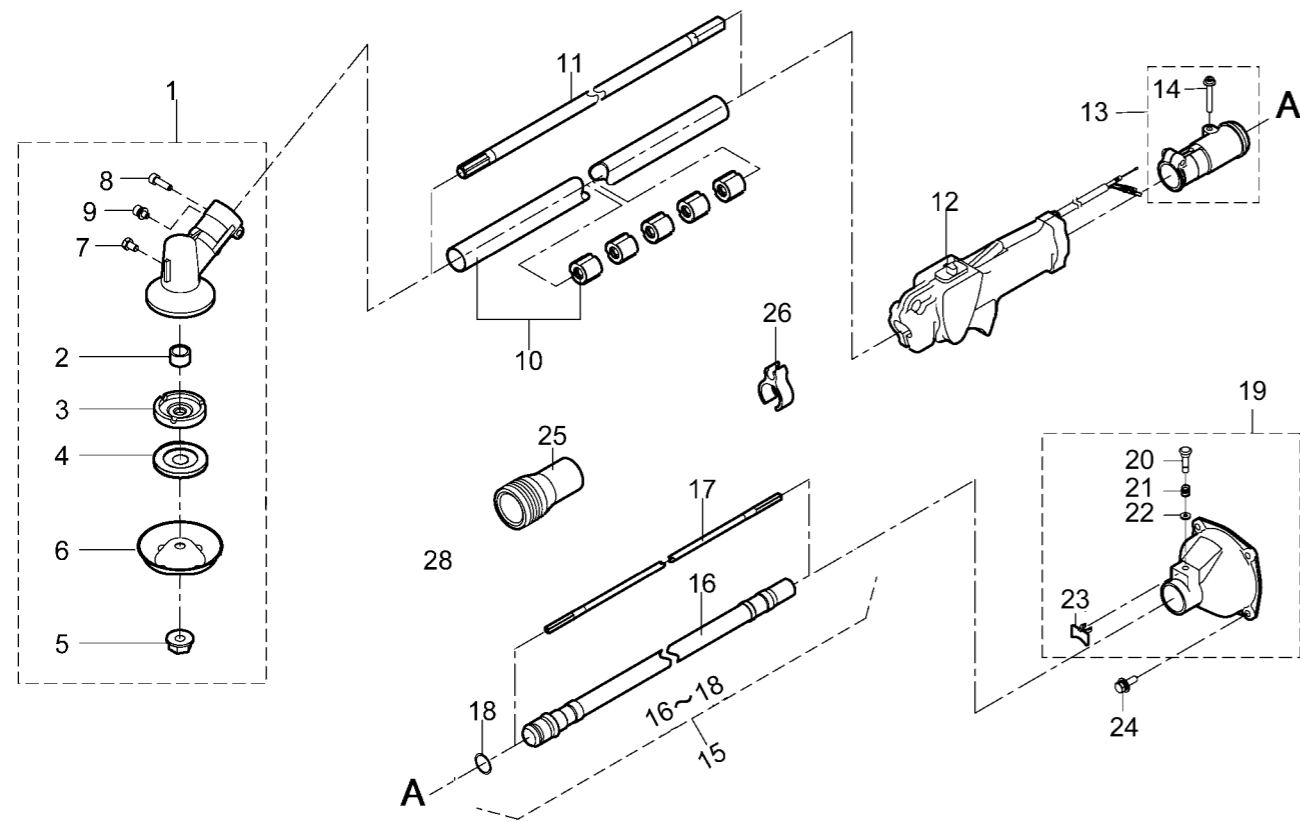

VR360/440/540
Gear case and Driving apparatus

VR360/440/540
Frame and Fittings

46012-155 '04.11.17 1 / 2

REF. No.	Lv.	PARTS NO.			PARTS NAME	Q'TY					REMARKS
		TL43	TH43	TH48		TL50	TL52				
1	1	71008	320	08	GEAR CASE ASS'Y	1	1	1	1	1	
2	2	61001	119		SPLINE SLEEVE	1	1	1	1	1	
3	2	11001	150		HOLDER(A)	1	1	1	1	1	
4	2	11002	126		HOLDER(B)	1	1	1	1	1	
5	2	31001	106		SAW LOCK NUT	1	1	1	1	1	
6	2	11027	119		STABILIZER	1	1	1	1	1	
7	2	322N	0810		(+)HEXAGON BOLT	1	1	1	1	1	M8x10
8	2	412N	0620		SOCKET SCREW	1	1	1	1	1	M6x20
9	2	413N	0515		SOCKET SCREW (w/sw)	1	1	1	1	1	M5x15
10	1	71130	164		MAIN PIPE C.P.	1	1	1	1	1	
11	1	64011	231		MAIN SHAFT	1	1	1	1	1	
12	1	71056	219		THROTTLE LEVER ASS'Y	1	1	1	1	1	
13	1	71077	122	08	FLEX. CONNECTOR ASS'Y	1	1	1	1	1	
14	2	423N	0535		SOCKET SCREW FLANGE	1	1	1	1	1	M5x35
15	1	71015	176		FLEX. ASS'Y	1	1	1	1	1	
16	2	64007	156		FLEX. CASE C.P.	1	1	1	1	1	
17	2	64021	135		FLEX. SHAFT	1	1	1	1	1	
18	2	217B	2500		O-RING	1	1	1	1	1	
19	1	71010	230	65	CLUTCH CASE ASS'Y	1	1	1	1	1	
20	2	31034	143		PIN	1	1	1	1	1	
21	2	68013	135		SPRING	1	1	1	1	1	
22	2	828V	0400		U-SNAP RING	1	1	1	1	1	
23	2	36065	254		COVER	1	1	1	1	1	
24	1	416N	0620		SOCKET SCREW (w/sw,PW)	4	4	4	4	4	M6x20
25	1	36014	102		PROTECTION RUBBER	1	1	1	1	1	
26	1	51002	112		WIRE HOLDER	2	2	2	2	2	