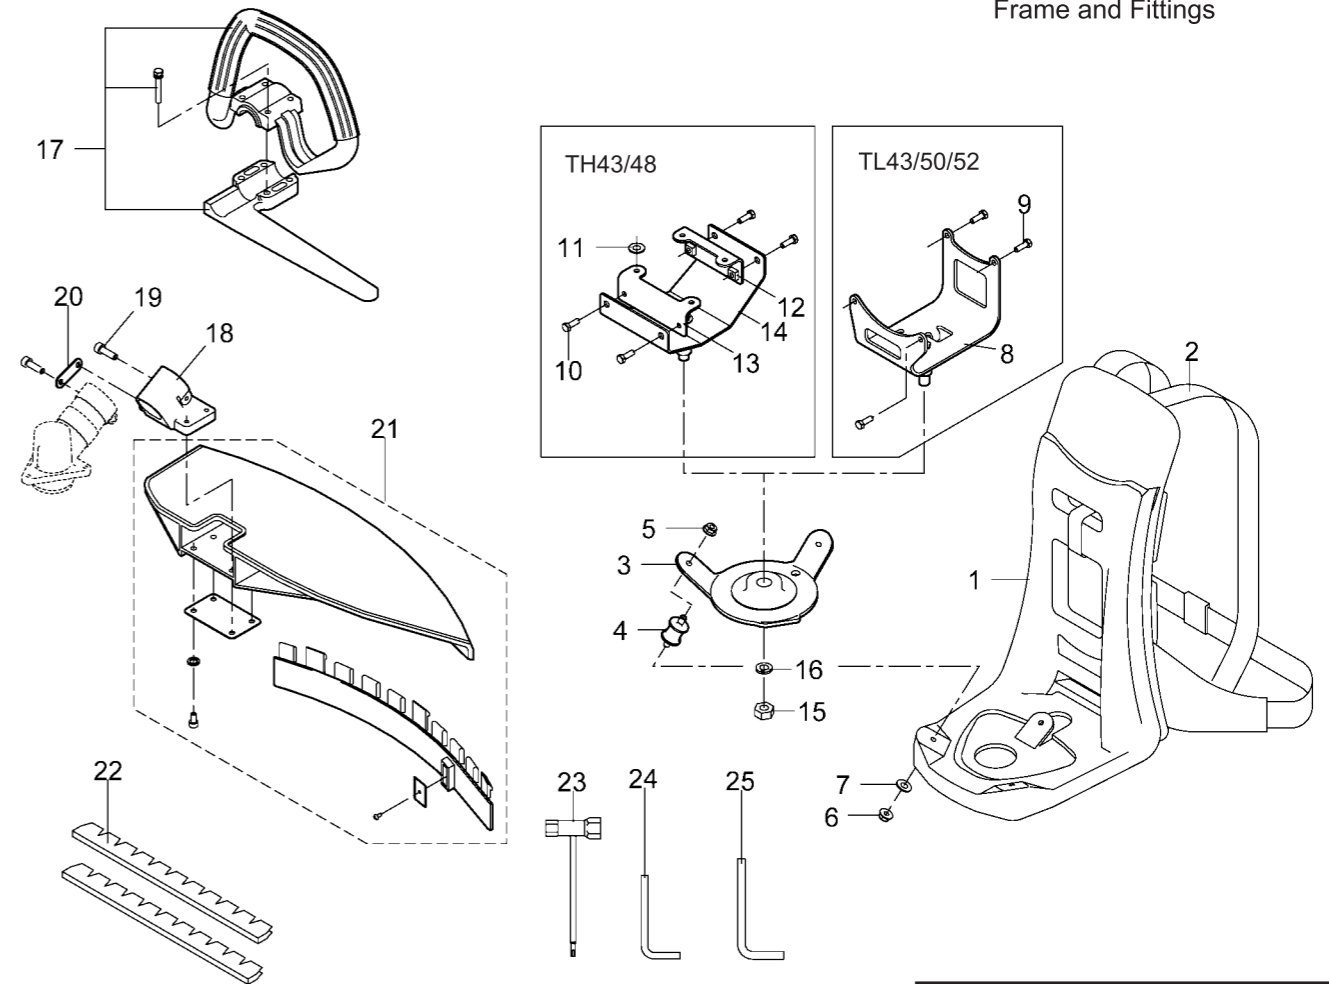

VR360/440/540
Gear case and Driving apparatus

VR360/440/540
Frame and Fittings

46012-155 '04.11.17 1 / 2

REF. No.	Lv.	PARTS NO.			PARTS NAME	Q'TY					REMARKS
		TL43	TH43	TH48		TL50	TL52				
1	1	71008	320	08	GEAR CASE ASS'Y	1	1	1	1	1	
2	2	61001	119		SPLINE SLEEVE	1	1	1	1	1	
3	2	11001	150		HOLDER(A)	1	1	1	1	1	
4	2	11002	126		HOLDER(B)	1	1	1	1	1	
5	2	31001	106		SAW LOCK NUT	1	1	1	1	1	
6	2	11027	119		STABILIZER	1	1	1	1	1	
7	2	322N	0810		(+)HEXAGON BOLT	1	1	1	1	1	M8x10
8	2	412N	0620		SOCKET SCREW	1	1	1	1	1	M6x20
9	2	413N	0515		SOCKET SCREW (w/sw)	1	1	1	1	1	M5x15
10	1	71130	164		MAIN PIPE C.P.	1	1	1	1	1	
11	1	64011	231		MAIN SHAFT	1	1	1	1	1	
12	1	71056	219		THROTTLE LEVER ASS'Y	1	1	1	1	1	
13	1	71077	122	08	FLEX. CONNECTOR ASS'Y	1	1	1	1	1	
14	2	423N	0535		SOCKET SCREW FLANGE	1	1	1	1	1	M5x35
15	1	71015	176		FLEX. ASS'Y	1	1	1	1	1	
16	2	64007	156		FLEX. CASE C.P.	1	1	1	1	1	
17	2	64021	135		FLEX. SHAFT	1	1	1	1	1	
18	2	217B	2500		O-RING	1	1	1	1	1	
19	1	71010	230	65	CLUTCH CASE ASS'Y	1	1	1	1	1	
20	2	31034	143		PIN	1	1	1	1	1	
21	2	68013	135		SPRING	1	1	1	1	1	
22	2	828V	0400		U-SNAP RING	1	1	1	1	1	
23	2	36065	254		COVER	1	1	1	1	1	
24	1	416N	0620		SOCKET SCREW (w/sw,PW)	4	4	4	4	4	M6x20
25	1	36014	102		PROTECTION RUBBER	1	1	1	1	1	
26	1	51002	112		WIRE HOLDER	2	2	2	2	2	