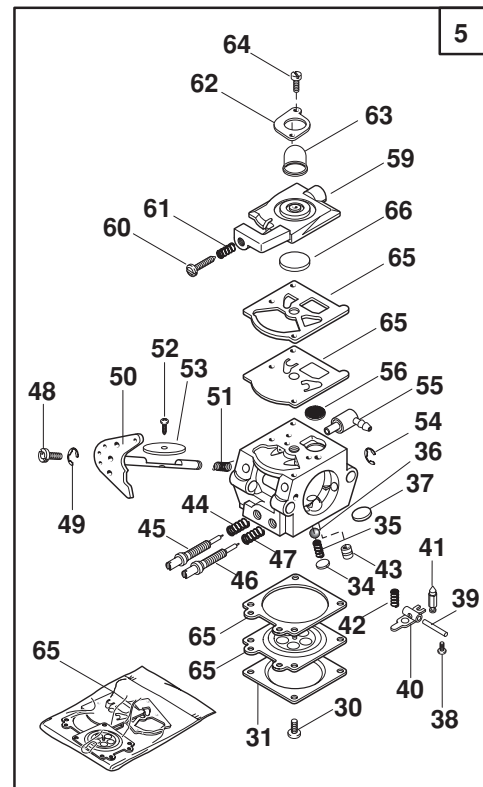

MOTOR

N°	Codice Code	Q.tà Q.ty	Descrizione	Description
1	3724170	1	Guarniz.collettore-cil.	Intake manif.gasket
2	3749740	1	Collettore aspirazione	Intake manifold
3	3785040	1	Distanziale termico	Heat bloc
4	3724020	2	Guarniz.collettore-carb.	Intake-carb. gasket
5	4253100	1	Carburatore Mod. 42	Carburettor assy 42
5	4253310	1	Carburatore Mod. 52	Carburettor assy 52
6	3745550	1	Pomello per leva aria	Knob
7	8613450	1	Ass.leva aria (Incl.6)	Choke lever assy (Incl.6)
8	2382150	1	Boccola	Bushing
9	2382140	1	Boccola	Bushing
10	3749750	1	Supp. filtro aria Giallo	Air filter holder Yellow
10	3749943	1	Supp. filtro aria Rosso	Air filter holder Red
11	3613340	1	Rosetta	Washer
12	2135230	2	Vite TX M5x80	Screw
13	3781480	1	Filtro aria	Air filter
13a	3781481	1	Filtro aria SP	Air filter
14	8749610	1	Pomello filtro aria giallo	Cover cap Yellow Giallo
14	8749953	1	Pomello filtro aria rosso	Cover cap Orange Red
15	3356030	1	Fermo pomello filtro	Lock washer aria
16	4251520	1	Ass.coprifiltro Giallo (Incl.14-15)	Filter cover assy Yellow (Incl.14-15)
16	4251523	1	Ass.coprifiltro Rosso (Incl.14-15)	Filter cover assy (Incl.14-15) Red
17	2123100	3	Vite 5x13 autof.	Screw
18	3613420	1	Rosetta	Washer
19	4562440	1	Puleggia avviamento	Starter pulley
20	3724200	1	Disco per molla avv.	Disc
21	4611480	1	Molla aggancio avv.	Spring
22	8562340	1	Carter avv. Giallo	Starter recoil case Yellow
22	8562673	1	Carter avv. Rosso	Starter recoil case Red
23	2135040	12	Vite M5x18	Screw
24	3784010	1	Fune avviamento	Starter cord
25	3750067	1	Impugnatura avviam.	Starter handle
27	3745530	4	Gommio supp.	Grommet serbatoio
28	2330020	4	Rosetta grower D5	Washer
29	4251510	1	Ass. avviatore Giallo (Incl. 17÷28)	Starter assy Yellow (Incl. 17÷28)
29	4251823	1	Ass. avviatore Rosso (Incl. 17÷28)	Starter assy Red (Incl. 17÷28)
30	2652430	4	Vite con rondella	Screw
31	3611510	1	Coperchio membrana	Cover
34	3613640	1	Tappo piccolo	Plug
35	3356080	1	Fermo	Retainer
36	3781460	1	Filtro piccolo	Screen
37	3613630	1	Tappo	Plug
38	2652610	1	Vite bilanciare	Screw
39	3640820	1	Perno bilanciare	Fulcrum pin
40	3612470	1	Bilanciare	Control lever
41	3630210	1	Valvola spillo	Inlet needle
42	3654080	1	Molla bilanciare	Spring
43	3642480	1	Valvola	Valve
44	3654100	1	Molla getto min	Spring
45	2653360	1	Getto minimo	Idle mixture screw
46	2653370	1	Getto massimo	High mixture screw
47	3654110	1	Molla getto max	Spring
48	3642470	1	Piolino per cavo accel.	Swivel
49	3351090	1	Fermo piolino accel.	Retainer
50	3642460	1	Albero farfalla	Shaft shutter
51	3654120	1	Molla albero farfalla	Spring
52	2652390	1	Vite farfalla	Screw
53	3613750	1	Farfalla 42	Shutter 42
53	3613960	1	Farfalla 52	Shutter 52
54	3351060	1	Fermo albero farfalla	Retainer

N°	Codice Code	Q.tà Q.ty	Descrizione	Description
55	3749670	1	Raccordo carburante	Fitting
56	3781450	1	Filtro	Screen
59	3660490	1	Coperchio pompa	Cover pump assy
60	2653310	1	Vite regolaz.minimo	Idle speed screw
61	3654140	1	Molla vite reg.minimo	Spring
62	3613730	1	Flangia primer	Cover primer pump
63	3744740	1	Elemento pompante	Air purge pump
64	2653350	2	Vite coperchio pompa	Screw
65	8724150	1	Serie guarnizioni	Diaph-gasket set
66	3744750	1	Valvola coperchio pompa	Cover pump valve