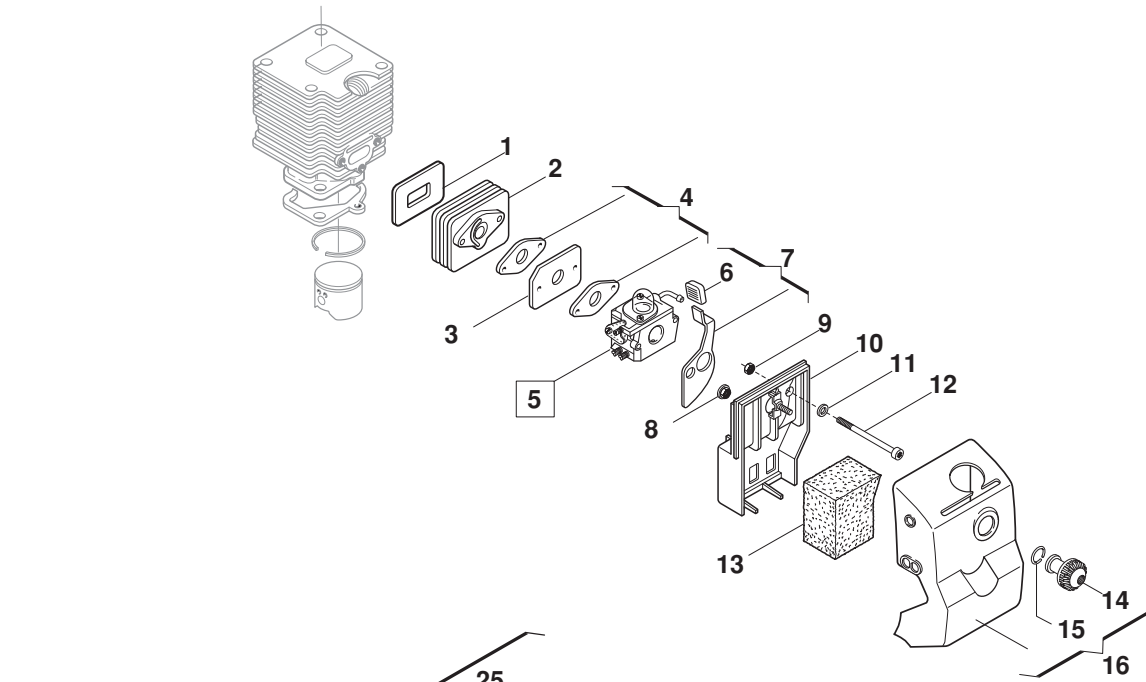

MOTOR

N°	Codice Code	Q.tà Q.ty	Descrizione	Description
1	3724170	1	Guarniz.collettore-cil.	Intake manif.gasket
2	3749740	1	Collettore aspirazione	Intake manifold
3	3785040	1	Distanziale termico	Heat bloc
4	3724020	2	Guarniz.collettore-carb.	Intake-carb. gasket
5	4253100	1	Carburatore Mod. 42	Carburettor assy 42
5	4253310	1	Carburatore Mod. 52	Carburettor assy 52
6	3745550	1	Pomello per leva aria	Knob
7	8613450	1	Ass.leva aria (Incl.6)	Choke lever assy (Incl.6)
8	2382150	1	Boccola	Bushing
9	2382140	1	Boccola	Bushing
10	3749750	1	Supp. filtro aria Giallo	Air filter holder Yellow
10	3749943	1	Supp. filtro aria Rosso	Air filter holder Red
11	3613340	1	Rosetta	Washer
12	2135230	2	Vite TX M5x80	Screw
13	3781480	1	Filtro aria	Air filter
13a	3781481	1	Filtro aria SP	Air filter
14	8749610	1	Pomello filtro aria giallo	Cover cap Yellow Giallo
14	8749953	1	Pomello filtro aria rosso	Cover cap Orange Red
15	3356030	1	Fermo pomello filtro	Lock washer aria
16	4251520	1	Ass.coprifiltro Giallo (Incl.14-15)	Filter cover assy Yellow (Incl.14-15)
16	4251523	1	Ass.coprifiltro Rosso (Incl.14-15)	Filter cover assy (Incl.14-15) Red
17	2123100	3	Vite 5x13 autof.	Screw
18	3613420	1	Rosetta	Washer
19	4562440	1	Puleggia avviamento	Starter pulley
20	3724200	1	Disco per molla avv.	Disc
21	4611480	1	Molla aggancio avv.	Spring
22	8562340	1	Carter avv. Giallo	Starter recoil case Yellow
22	8562673	1	Carter avv. Rosso	Starter recoil case Red
23	2135040	12	Vite M5x18	Screw
24	3784010	1	Fune avviamento	Starter cord
25	3750067	1	Impugnatura avviam.	Starter handle
27	3745530	4	Gommio supp.	Grommet serbatoio
28	2330020	4	Rosetta grower D5	Washer
29	4251510	1	Ass. avviatore Giallo (Incl. 17÷28)	Starter assy Yellow (Incl. 17÷28)
29	4251823	1	Ass. avviatore Rosso (Incl. 17÷28)	Starter assy Red (Incl. 17÷28)
30	2652430	4	Vite con rondella	Screw
31	3611510	1	Coperchio membrana	Cover
34	3613640	1	Tappo piccolo	Plug
35	3356080	1	Fermo	Retainer
36	3781460	1	Filtro piccolo	Screen
37	3613630	1	Tappo	Plug
38	2652610	1	Vite bilanciare	Screw
39	3640820	1	Perno bilanciare	Fulcrum pin
40	3612470	1	Bilanciare	Control lever
41	3630210	1	Valvola spillo	Inlet needle
42	3654080	1	Molla bilanciare	Spring
43	3642480	1	Valvola	Valve
44	3654100	1	Molla getto min	Spring
45	2653360	1	Getto minimo	Idle mixture screw
46	2653370	1	Getto massimo	High mixture screw
47	3654110	1	Molla getto max	Spring
48	3642470	1	Piolino per cavo accel.	Swivel
49	3351090	1	Fermo piolino accel.	Retainer
50	3642460	1	Albero farfalla	Shaft shutter
51	3654120	1	Molla albero farfalla	Spring
52	2652390	1	Vite farfalla	Screw
53	3613750	1	Farfalla 42	Shutter 42
53	3613960	1	Farfalla 52	Shutter 52
54	3351060	1	Fermo albero farfalla	Retainer

N°	Codice Code	Q.tà Q.ty	Descrizione	Description
55	3749670	1	Raccordo carburante	Fitting
56	3781450	1	Filtro	Screen
59	3660490	1	Coperchio pompa	Cover pump assy
60	2653310	1	Vite regolaz.minimo	Idle speed screw
61	3654140	1	Molla vite reg.minimo	Spring
62	3613730	1	Flangia primer	Cover primer pump
63	3744740	1	Elemento pompante	Air purge pump
64	2653350	2	Vite coperchio pompa	Screw
65	8724150	1	Serie guarnizioni	Diaph-gasket set
66	3744750	1	Valvola coperchio pompa	Cover pump valve