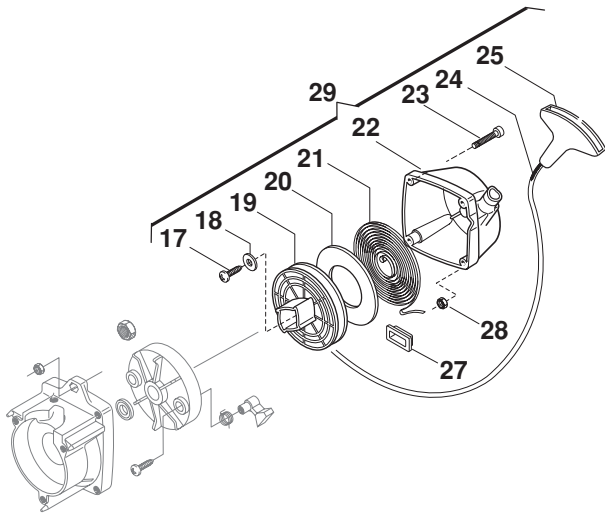

MOTOR

N°	Codice Code	Q.tà Q.ty	Descrizione	Description
1	3724170	1	Guarniz.collettore-cil.	Intake manif.gasket
2	3749740	1	Collettore aspirazione	Intake manifold
3	3785040	1	Distanziale termico	Heat bloc
4	3724020	2	Guarniz.collettore-carb.	Intake-carb. gasket
5	4253100	1	Carburatore Mod. 42	Carburettor assy 42
5	4253310	1	Carburatore Mod. 52	Carburettor assy 52
6	3745550	1	Pomello per leva aria	Knob
7	8613450	1	Ass.leva aria (Incl.6)	Choke lever assy (Incl.6)
8	2382150	1	Boccola	Bushing
9	2382140	1	Boccola	Bushing
10	3749750	1	Supp. filtro aria Giallo	Air filter holder Yellow
10	3749943	1	Supp. filtro aria Rosso	Air filter holder Red
11	3613340	1	Rosetta	Washer
12	2135230	2	Vite TX M5x80	Screw
13	3781480	1	Filtro aria	Air filter
13a	3781481	1	Filtro aria SP	Air filter
14	8749610	1	Pomello filtro aria giallo	Cover cap Yellow Giallo
14	8749953	1	Pomello filtro aria rosso	Cover cap Orange Red
15	3356030	1	Fermo pomello filtro	Lock washer aria
16	4251520	1	Ass.coprifiltro Giallo (Incl.14-15)	Filter cover assy Yellow (Incl.14-15)
16	4251523	1	Ass.coprifiltro Rosso (Incl.14-15)	Filter cover assy (Incl.14-15) Red
17	2123100	3	Vite 5x13 autof.	Screw
18	3613420	1	Rosetta	Washer
19	4562440	1	Puleggia avviamento	Starter pulley
20	3724200	1	Disco per molla avv.	Disc
21	4611480	1	Molla aggancio avv.	Spring
22	8562340	1	Carter avv. Giallo	Starter recoil case Yellow
22	8562673	1	Carter avv. Rosso	Starter recoil case Red
23	2135040	12	Vite M5x18	Screw
24	3784010	1	Fune avviamento	Starter cord
25	3750067	1	Impugnatura avviam.	Starter handle
27	3745530	4	Gommio supp.	Grommet serbatoio
28	2330020	4	Rosetta grower D5	Washer
29	4251510	1	Ass. avviatore Giallo (Incl. 17÷28)	Starter assy Yellow (Incl. 17÷28)
29	4251823	1	Ass. avviatore Rosso (Incl. 17÷28)	Starter assy Red (Incl. 17÷28)
30	2652430	4	Vite con rondella	Screw
31	3611510	1	Coperchio membrana	Cover
34	3613640	1	Tappo piccolo	Plug
35	3356080	1	Fermo	Retainer
36	3781460	1	Filtro piccolo	Screen
37	3613630	1	Tappo	Plug
38	2652610	1	Vite bilanciare	Screw
39	3640820	1	Perno bilanciare	Fulcrum pin
40	3612470	1	Bilanciare	Control lever
41	3630210	1	Valvola spillo	Inlet needle
42	3654080	1	Molla bilanciare	Spring
43	3642480	1	Valvola	Valve
44	3654100	1	Molla getto min	Spring
45	2653360	1	Getto minimo	Idle mixture screw
46	2653370	1	Getto massimo	High mixture screw
47	3654110	1	Molla getto max	Spring
48	3642470	1	Piolino per cavo accel.	Swivel
49	3351090	1	Fermo piolino accel.	Retainer
50	3642460	1	Albero farfalla	Shaft shutter
51	3654120	1	Molla albero farfalla	Spring
52	2652390	1	Vite farfalla	Screw
53	3613750	1	Farfalla 42	Shutter 42
53	3613960	1	Farfalla 52	Shutter 52
54	3351060	1	Fermo albero farfalla	Retainer

N°	Codice Code	Q.tà Q.ty	Descrizione	Description
55	3749670	1	Raccordo carburante	Fitting
56	3781450	1	Filtro	Screen
59	3660490	1	Coperchio pompa	Cover pump assy
60	2653310	1	Vite regolaz.minimo	Idle speed screw
61	3654140	1	Molla vite reg.minimo	Spring
62	3613730	1	Flangia primer	Cover primer pump
63	3744740	1	Elemento pompante	Air purge pump
64	2653350	2	Vite coperchio pompa	Screw
65	8724150	1	Serie guarnizioni	Diaph-gasket set
66	3744750	1	Valvola coperchio pompa	Cover pump valve