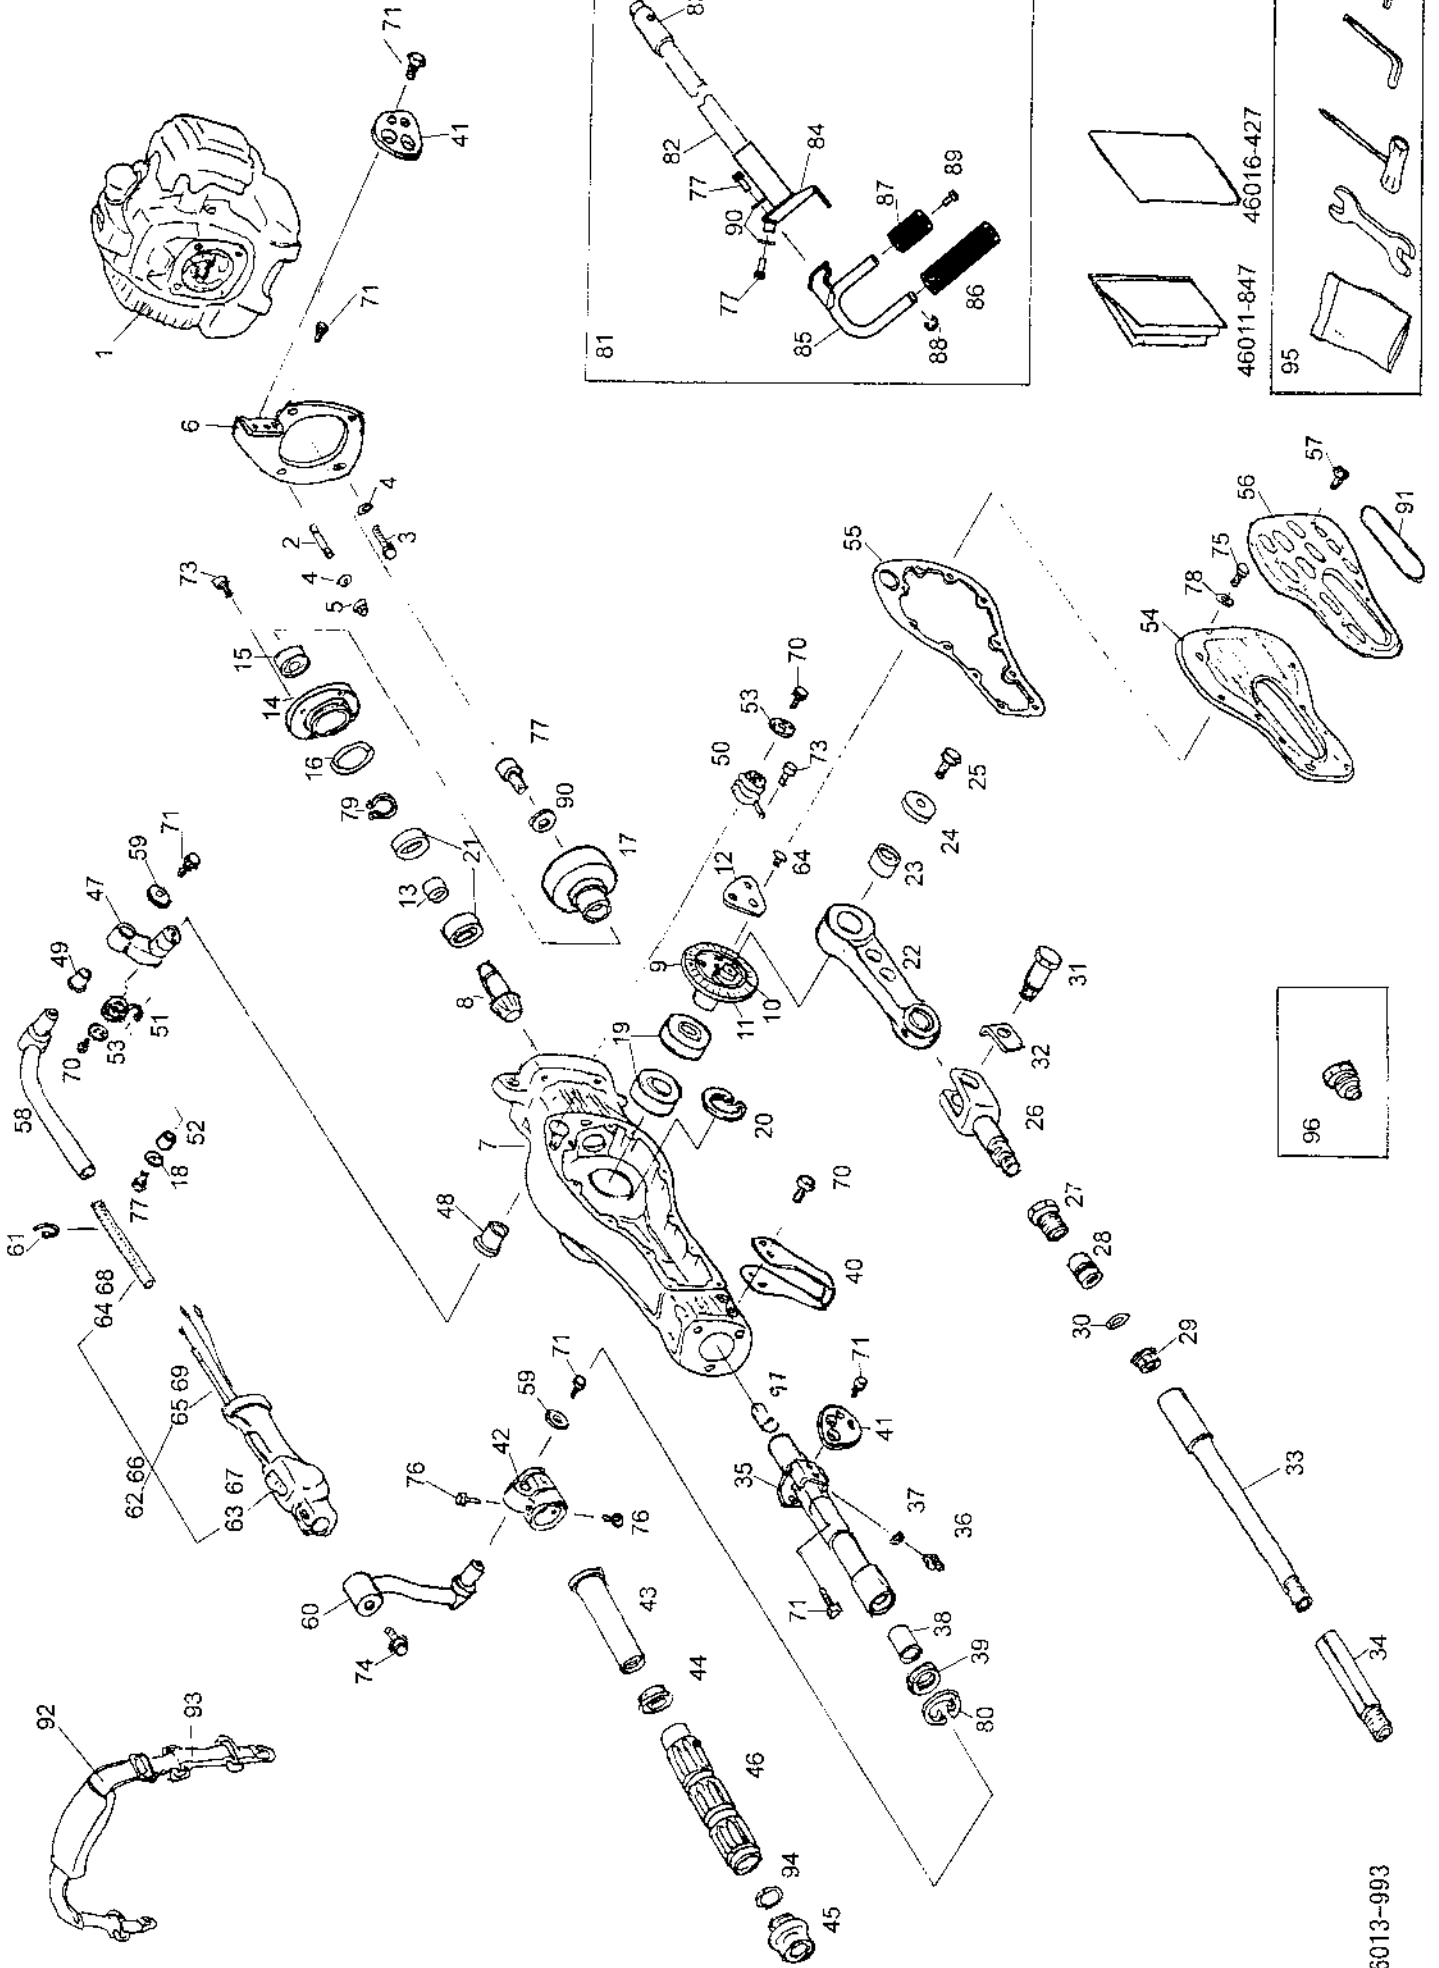

VH521-21.22.23 PARTS

PRATS LIST

MODEL : VH521-21.22.23

1/2

Sep. 24, 2002

REF NO.	PARTS NO.	PARTS NAME	QTY INCLUDING	PRICE(¥)	RECOMM.(%) Lot 100	REMARKS
1	124042	ENGINE TL52	1			MOTOR
1	124110	ENGINE VIP42	1			"
1	124111	ENGINE VIP52	1			"
2	31039 139	STUD	2			ESPARRABO
3	31062 172	PRE-COAT LOCK BOLT	2			TORNILLO
4	671U 0600	WASHER	4			ARANDELA
5	583L 0600	CAP NUT FLANGE	2			TUERCA
6	36068 193 09	GUARD	1			PLETINA
7	51050 119	CRANK CASE	1			CARCASA
8	78002 182	BEVEL PINION	1			PIÑON
9	71310 102	BEVEL GEAR C.P.	1			CAJUNA
10	64010 136	CRANK SHAFT	1			EJE
11	670U 1600	WASHER CONICAL	1			ARANDELA
12	11173 107	WEIGHT	1			CONTAPESO
13	11083 358	COLLAR	1			COLAR
14	51051 139	BEARING COVER	1			CUBIERTA RODA
15	61002 197	OIL SEAL	1			RETEN
16	214B 3500	O-RING	1			JUNTA TUBIA
17	11014 219	CLUTCH DRUM C.P.	1			TAMPA
18	611L 0800	WASHER	1			ARANDELA
19	912B 6205	BEARING 6205	2			RODAMIENTO
20	811V 5200	C-SNAP RING	1			ANILLO SECCO
21	913B 2602	BEARING 6202	2			RODAMIENTO
22	51052 117	CON. ROD	1			BIELA
23	937B 1816	BEARING AK18162RS	1			RODAMIENTO
24	68036 257	WASHER	1			ARANDELA
25	31057 245	BOLT	1			TORNILLO
26	91049 125	CONNECTOR	1			GRANIPAS
27	31058 165	NUT	1			TUERCA
28	31058 166	NUT	1			TUERCA
29	584L 0800	U-NUT	1			TUERCA
30	211B 1400	O-RING	1			JUNTA TUBIA
31	31057 240	BOLT	1			TORNILLO
32	68036 258	WASHER	1			ARANDELA
33	11041 121	PLUNGER = 11041-121 Especial - Reportado	1			EJE PROLONGADO
34	68055 150	JOINT	1			EJE HEXAGONAL
35	11092 118	GUIDE C.P.	1			TUBO GUIA
36	91031 102	NIPPLE-GREASE	1			ENGRASADOR
37	675U 0600	WASHER CONICAL	1			ARANDELA
38	76007 179	BUSH	1			CASQUILLO
39	36072 108	U-PACKING	1			RETEN
40	11024 149 09	STAND	1			PIE SOPORTE
41	51022 174	BRACKET	2			PLETINA
42	11102 222	HOLDER	1			ABRAZADERA
43	61023 175	SLEEVE	1			CASQUILLO
44	11086 188	STOPPER	1			TOPE
45	51088 105	SLIDE METAL	1			MANGUITO
46	91038 124	GRIP	1			ASIDERO
47	71226 128	BRACKET C.P.	1			BRAZO
48	76007 176	BUSH	1			CASQUILLO

31062159

Tornillo