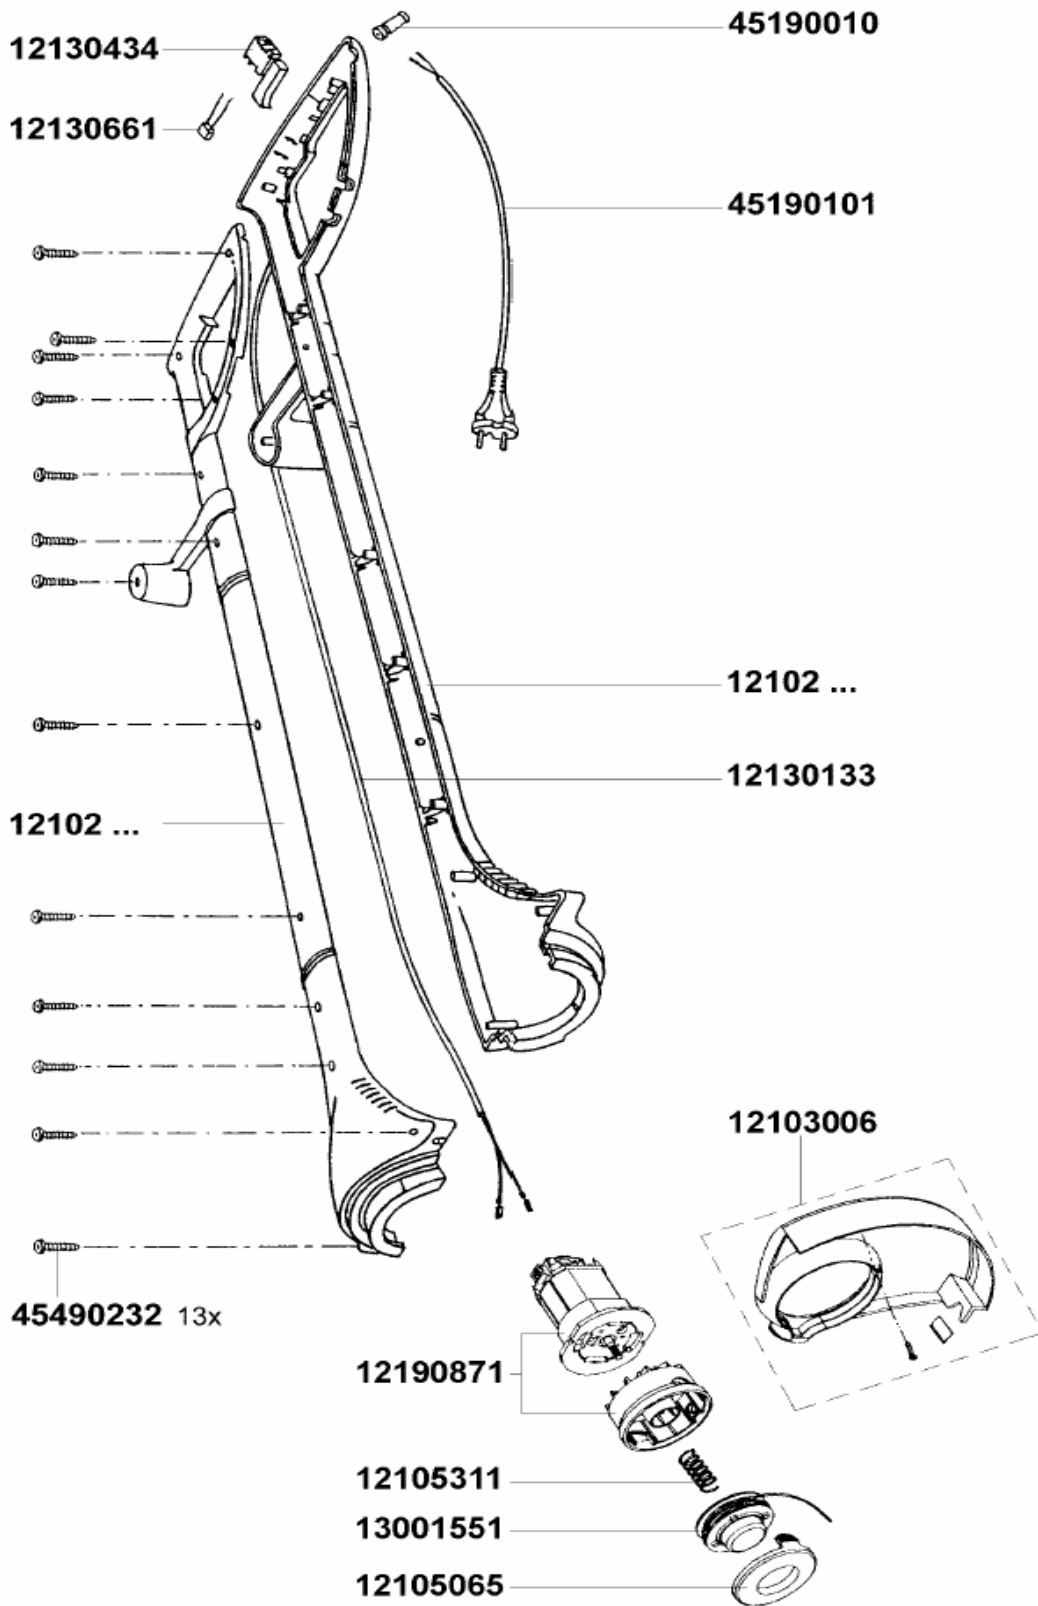

RT 3002 A

*Änderungen vorbehalten/ subject to alterations

ikra GmbH pricelist spareparts**Ersatzteilpreisliste**

RT 3002 A

ETL RT 3002 A

grass trimmer RT 3002 A

Rasentrimmer RT 3002 A

07/07/06

art.-no.	description	Beschreibung	price
12102254	Housing RT Joker red RAL 3000	GH RT Joker RAL 3000 rot	3,72 €
12103006	protective cover Joker/Chico black 24cm	Schutzabdeckung Joker/Chico schwarz 24cm	1,11 €
12105065	COVER "A"	Deckel A	0,32 €
12105311	COIL-SPRING FOR AUTOHEAD	DR-Feder d1,5 x Da17,4 x Lo43 x 6ig lks.	0,17 €
12130133	internal wiring 0,93mm	Innenleitung 0.93 / 4.8 x 0.5	0,84 €
12130434	SWITCH	Schalter gr. Drückerk. sw	1,01 €
12130661	CONDENSER 0,1uF	Kondensator 0.1µF X2 RT 25mm Beinchen	1,18 €
12190871	motor UC-40 with basic body A	Motor UC-40 mit Grundkörper A	10,82 €
13001551	AUTOSPOOL 6M/1,4 LOOSE RED	Auto-Spule (A) 6m/1,4mm lose	1,55 €
45190010	GROMMET HS	Knickschutztülle HS/RT PVC Rottolin	0,63 €
45190101	CABLE WITH PLUG	Netzleitung H05VV-F 2x1qmmx350mm	1,26 €
45490232	SCREW 4x16-LK-TX20	PL-Schraube 4x16 TX20	0,04 €