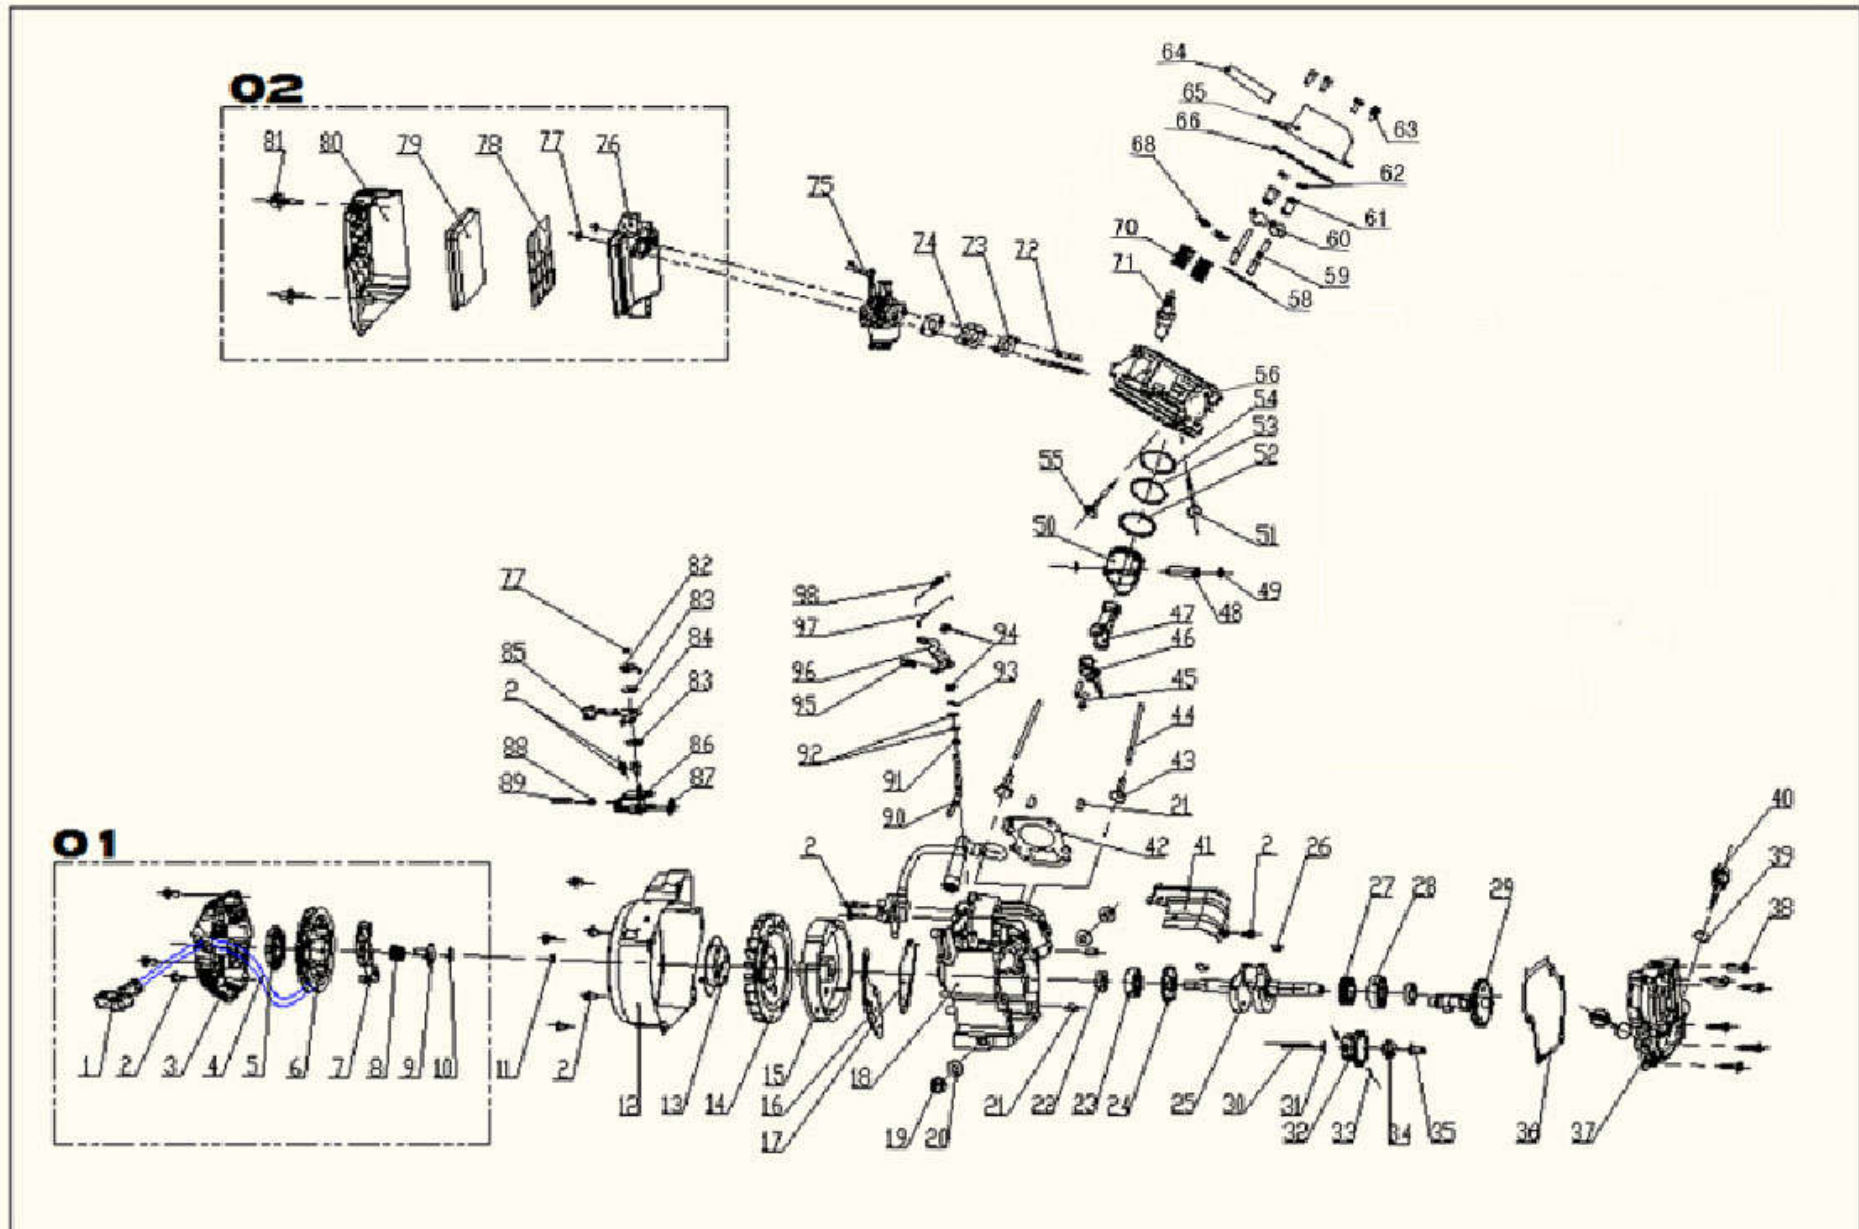

# SPG60ADC

## Exploded Diagram

## Model SPE60

## Engine Parts List Model SPE60 (SPG60ADC)

REF. NO.	PART NO.	DESCRIPTION	QTY.
	Model SPE60		
1	E80-01-001	Rope handle	1
2	GB5787	Screw M6×10	11
3	E80-01-002	Starter case	1
4	E80-01-003	Rope	1
5	E80-01-004	Spiral spring	1
6	E80-01-005	Drum sheave	1
7	E80-01-006	Driving pawl	1
8	E80-01-007	Spring	1
9	E80-01-008	Driving pawl	1
10	E80-01-009	Lock washer	1
11	E80-002	Flywheel nut	1
12	E80-003	Fan cas	1
13	E80-004	Starter bush	1
14	E80-005	Fan	1
15	E80-006	Flywheel	1
16	E80-007	Air shroud	1
17	E80-008	Air shroud	1
18	E100-009	Crankcase	1
19	E80-010	Drain plug	2
20	E80-011	Drain plug seal	2
21	E80-012	Dowel pin	4
22	GB276	Ball bearing 6203	1
23	E80-013	Oil seal	1
24	E80-014	Governing driving gear	1
25	E100-015	Crankshaft	1
26	GB1099	Key 5.0×6.5×16	2
27	E100-016	Timing gear	1
28	GB276	Ball bearing 6303	1
29	E100-017	Camshaft assembly	1
30	E80-018	Governing gear shaft	1
31	E80-019	Washer	1
32	E80-020	Governing gear	1
33	E80-021	Flyweight pin	2
34	E80-022	Flyweight	2
35	E80-023	Collar	1
36	E80-024	Crankcase gasket	1
37	E100-025	Crankcase cover	1
38	GB5787	Screw M6×25	12
39	E80-026	Oil gauge seal	2
40	E80-027	Oil gauge	2
41	E80-028	Air shroud	1
42	E80-029	Cylinder gasket	1
43	E80-030	Valve lifter	2
44	E80-031	Push rod	2
45	E100-032	Connecting rod screw M6×25	2
46	E100-033	Connecting rod cap	1
47	E100-034	Connecting rod body	1
48	E100-035	Piston pin	1
49	E100-036	Piston pin circlip	2
50	E100-037	Poston	1