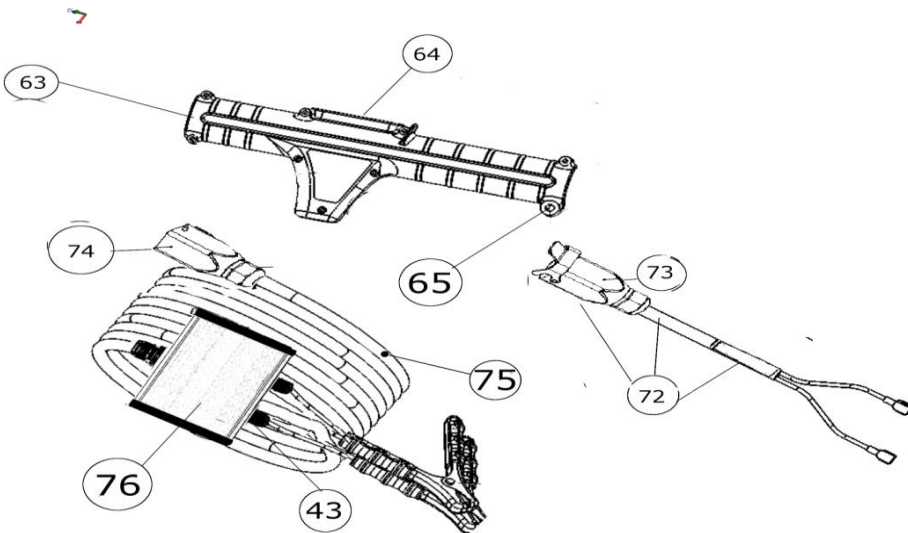

OLYMPIA 36V

**DISTINTA RICAMBI OLYMPIA 36V 103 - 104**

OLYMPIA 36V

**DISTINTA RICAMBI OLYMPIA 36V 103 - 104**

Rif.	Codice	Denominazione	APPLICAZIONE	Q.TA'
1	915.001	Asta Carbonio L330	OLYMPIA (TUTTI)	8
2	101025A	Kit semigusci testa ARANCIONE	OLYMPIA 12V	1
3	101.050	Supporto aste 4 attacchi	OLYMPIA (TUTTI)	2
5	101.026	Pettine_destro nero 4 attacchi	OLYMPIA (TUTTI)	1
6	101.027	Pettine_sinistro nero 4 attacchi	OLYMPIA (TUTTI)	1
7	915.008	Carter di protezione	OLYMPIA (TUTTI)	2
8	915.007	Vite fissaggio biella/peppine completa di distanziale e dado	OLYMPIA (TUTTI)	2
9	101.035	Biella Pettine completa di cuscinetti	OLYMPIA (TUTTI)	2
10	101.016	Pistone completo di bussola, forcella e testina T	OLYMPIA (TUTTI)	1
11	101.004	Biella Pistone completa di cuscinetto e GE6E	OLYMPIA (TUTTI)	1
13	101.001	Corona dentata completa di cuscinetti	OLYMPIA (TUTTI)	1
14	101.003	Condotta dentata da 7mm completa di cuscinetti	OLYMPIA (TUTTI)	1
15	101.002	Pignone dentato completo di cuscinetti, distanziale e seeger	OLYMPIA (TUTTI)	1
16	101.042	Anello di serraggio completo di brugole	OLYMPIA (TUTTI)	1
17	917.001	Motore 36V completo di viti bloccaggio	OLYMPIA 12V	1
18	101.043	O-ring 6995 (5.34x57)	OLYMPIA (TUTTI)	1
19	101.029	Supporto motore	OLYMPIA (TUTTI)	1
20	101.045	Kit viti + brugole carter testa	OLYMPIA (TUTTI)	14+6
21	915.020	Vite fissaggio peppine completa di distanziale e dado	OLYMPIA (TUTTI)	2
22	101.032	Tappo	OLYMPIA (TUTTI)	1
52	101052A	TUBO D35 ARGENTO L1600	OLYMPIA FISSO	1
53	905.013	TUBO Principale	OLYMPIA TELE	1
54	902.003	TUBO secondario		1
59	905.016	Blocchetto Telescopico		1
60	905.017	Leva Blocchetto		1
61	902.004	Cavo Spiralato		1
62	901.031	Prolunga 1000mm	OLYMPIA (TUTTI)	1
63	919.003	Semigusci Impugnatura DX E SX	OLYMPIA (TUTTI)	1
64	901.004	Interruttore	OLYMPIA (TUTTI)	1
65	901.011	Galletto Serramanico Completo	OLYMPIA (TUTTI)	1
72	911.010	Cavetto impugnatura Completo	OLYMPIA (TUTTI)	1
73	900.021	Connettore Maschio	OLYMPIA (TUTTI)	1
74	900.023	Connettore Femmina	OLYMPIA (TUTTI)	1
75	101.075	Cavo alimentazione 15m 2x1.5 completo di Scheda elettronica	OLYMPIA 36V	1
76	101.076	Scheda elettronica completa di box alluminio	OLYMPIA 36V	1