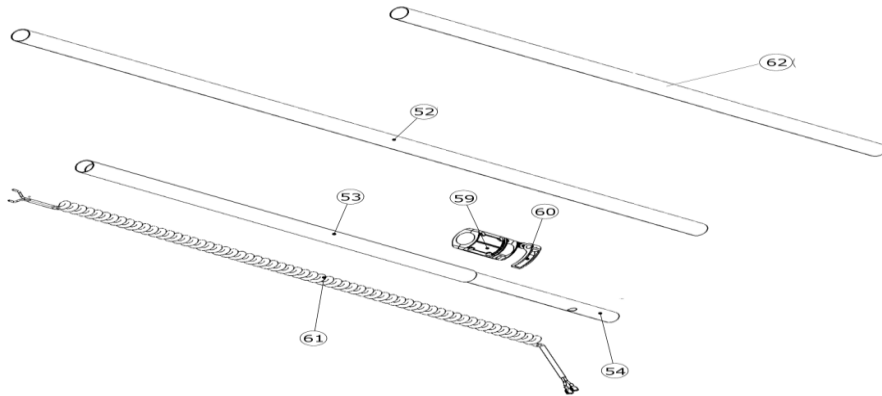

OLYMPIA 36V

**DISTINTA RICAMBI OLYMPIA 36V 103 - 104**

OLYMPIA 36V

**DISTINTA RICAMBI OLYMPIA 36V 103 - 104**

Rif.	Codice	Denominazione	APPLICAZIONE	Q.TA'
1	915.001	Asta Carbonio L330	OLYMPIA (TUTTI)	8
2	101025A	Kit semigusci testa ARANCIONE	OLYMPIA 12V	1
3	101.050	Supporto aste 4 attacchi	OLYMPIA (TUTTI)	2
5	101.026	Pettine_destro nero 4 attacchi	OLYMPIA (TUTTI)	1
6	101.027	Pettine_sinistro nero 4 attacchi	OLYMPIA (TUTTI)	1
7	915.008	Carter di protezione	OLYMPIA (TUTTI)	2
8	915.007	Vite fissaggio biella/peppine completa di distanziale e dado	OLYMPIA (TUTTI)	2
9	101.035	Biella Pettine completa di cuscinetti	OLYMPIA (TUTTI)	2
10	101.016	Pistone completo di bussola, forcella e testina T	OLYMPIA (TUTTI)	1
11	101.004	Biella Pistone completa di cuscinetto e GE6E	OLYMPIA (TUTTI)	1
13	101.001	Corona dentata completa di cuscinetti	OLYMPIA (TUTTI)	1
14	101.003	Condotta dentata da 7mm completa di cuscinetti	OLYMPIA (TUTTI)	1
15	101.002	Pignone dentato completo di cuscinetti, distanziale e seeger	OLYMPIA (TUTTI)	1
16	101.042	Anello di serraggio completo di brugole	OLYMPIA (TUTTI)	1
17	917.001	Motore 36V completo di viti bloccaggio	OLYMPIA 12V	1
18	101.043	O-ring 6995 (5.34x57)	OLYMPIA (TUTTI)	1
19	101.029	Supporto motore	OLYMPIA (TUTTI)	1
20	101.045	Kit viti + brugole carter testa	OLYMPIA (TUTTI)	14+6
21	915.020	Vite fissaggio peppine completa di distanziale e dado	OLYMPIA (TUTTI)	2
22	101.032	Tappo	OLYMPIA (TUTTI)	1
52	101052A	TUBO D35 ARGENTO L1600	OLYMPIA FISSO	1
53	905.013	TUBO Principale	OLYMPIA TELE	1
54	902.003	TUBO secondario		1
59	905.016	Blocchetto Telescopico		1
60	905.017	Leva Blocchetto		1
61	902.004	Cavo Spiralato		1
62	901.031	Prolunga 1000mm	OLYMPIA (TUTTI)	1
63	919.003	Semigusci Impugnatura DX E SX	OLYMPIA (TUTTI)	1
64	901.004	Interruttore	OLYMPIA (TUTTI)	1
65	901.011	Galletto Serramanico Completo	OLYMPIA (TUTTI)	1
72	911.010	Cavetto impugnatura Completo	OLYMPIA (TUTTI)	1
73	900.021	Connettore Maschio	OLYMPIA (TUTTI)	1
74	900.023	Connettore Femmina	OLYMPIA (TUTTI)	1
75	101.075	Cavo alimentazione 15m 2x1.5 completo di Scheda elettronica	OLYMPIA 36V	1
76	101.076	Scheda elettronica completa di box alluminio	OLYMPIA 36V	1