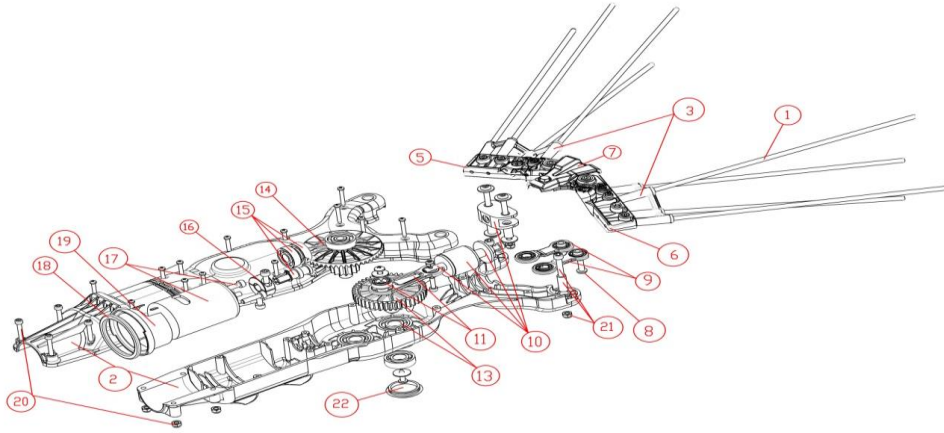

OLYMPIA 36V

**DISTINTA RICAMBI OLYMPIA 36V 103 - 104**

OLYMPIA 36V

**DISTINTA RICAMBI OLYMPIA 36V 103 - 104**

Rif.	Codice	Denominazione	APPLICAZIONE	Q.TA'
1	915.001	Asta Carbonio L330	OLYMPIA (TUTTI)	8
2	101025A	Kit semigusci testa ARANCIONE	OLYMPIA 12V	1
3	101.050	Supporto aste 4 attacchi	OLYMPIA (TUTTI)	2
5	101.026	Pettine_destro nero 4 attacchi	OLYMPIA (TUTTI)	1
6	101.027	Pettine_sinistro nero 4 attacchi	OLYMPIA (TUTTI)	1
7	915.008	Carter di protezione	OLYMPIA (TUTTI)	2
8	915.007	Vite fissaggio biella/peppine completa di distanziale e dado	OLYMPIA (TUTTI)	2
9	101.035	Biella Pettine completa di cuscinetti	OLYMPIA (TUTTI)	2
10	101.016	Pistone completo di bussola, forcella e testina T	OLYMPIA (TUTTI)	1
11	101.004	Biella Pistone completa di cuscinetto e GE6E	OLYMPIA (TUTTI)	1
13	101.001	Corona dentata completa di cuscinetti	OLYMPIA (TUTTI)	1
14	101.003	Condotta dentata da 7mm completa di cuscinetti	OLYMPIA (TUTTI)	1
15	101.002	Pignone dentato completo di cuscinetti, distanziale e seeger	OLYMPIA (TUTTI)	1
16	101.042	Anello di serraggio completo di brugole	OLYMPIA (TUTTI)	1
17	917.001	Motore 36V completo di viti bloccaggio	OLYMPIA 12V	1
18	101.043	O-ring 6995 (5.34x57)	OLYMPIA (TUTTI)	1
19	101.029	Supporto motore	OLYMPIA (TUTTI)	1
20	101.045	Kit viti + brugole carter testa	OLYMPIA (TUTTI)	14+6
21	915.020	Vite fissaggio peppine completa di distanziale e dado	OLYMPIA (TUTTI)	2
22	101.032	Tappo	OLYMPIA (TUTTI)	1
52	101052A	TUBO D35 ARGENTO L1600	OLYMPIA FISSO	1
53	905.013	TUBO Principale	OLYMPIA TELE	1
54	902.003	TUBO secondario		1
59	905.016	Blocchetto Telescopico		1
60	905.017	Leva Blocchetto		1
61	902.004	Cavo Spiralato		1
62	901.031	Prolunga 1000mm	OLYMPIA (TUTTI)	1
63	919.003	Semigusci Impugnatura DX E SX	OLYMPIA (TUTTI)	1
64	901.004	Interruttore	OLYMPIA (TUTTI)	1
65	901.011	Galletto Serramanico Completo	OLYMPIA (TUTTI)	1
72	911.010	Cavetto impugnatura Completo	OLYMPIA (TUTTI)	1
73	900.021	Connettore Maschio	OLYMPIA (TUTTI)	1
74	900.023	Connettore Femmina	OLYMPIA (TUTTI)	1
75	101.075	Cavo alimentazione 15m 2x1.5 completo di Scheda elettronica	OLYMPIA 36V	1
76	101.076	Scheda elettronica completa di box alluminio	OLYMPIA 36V	1