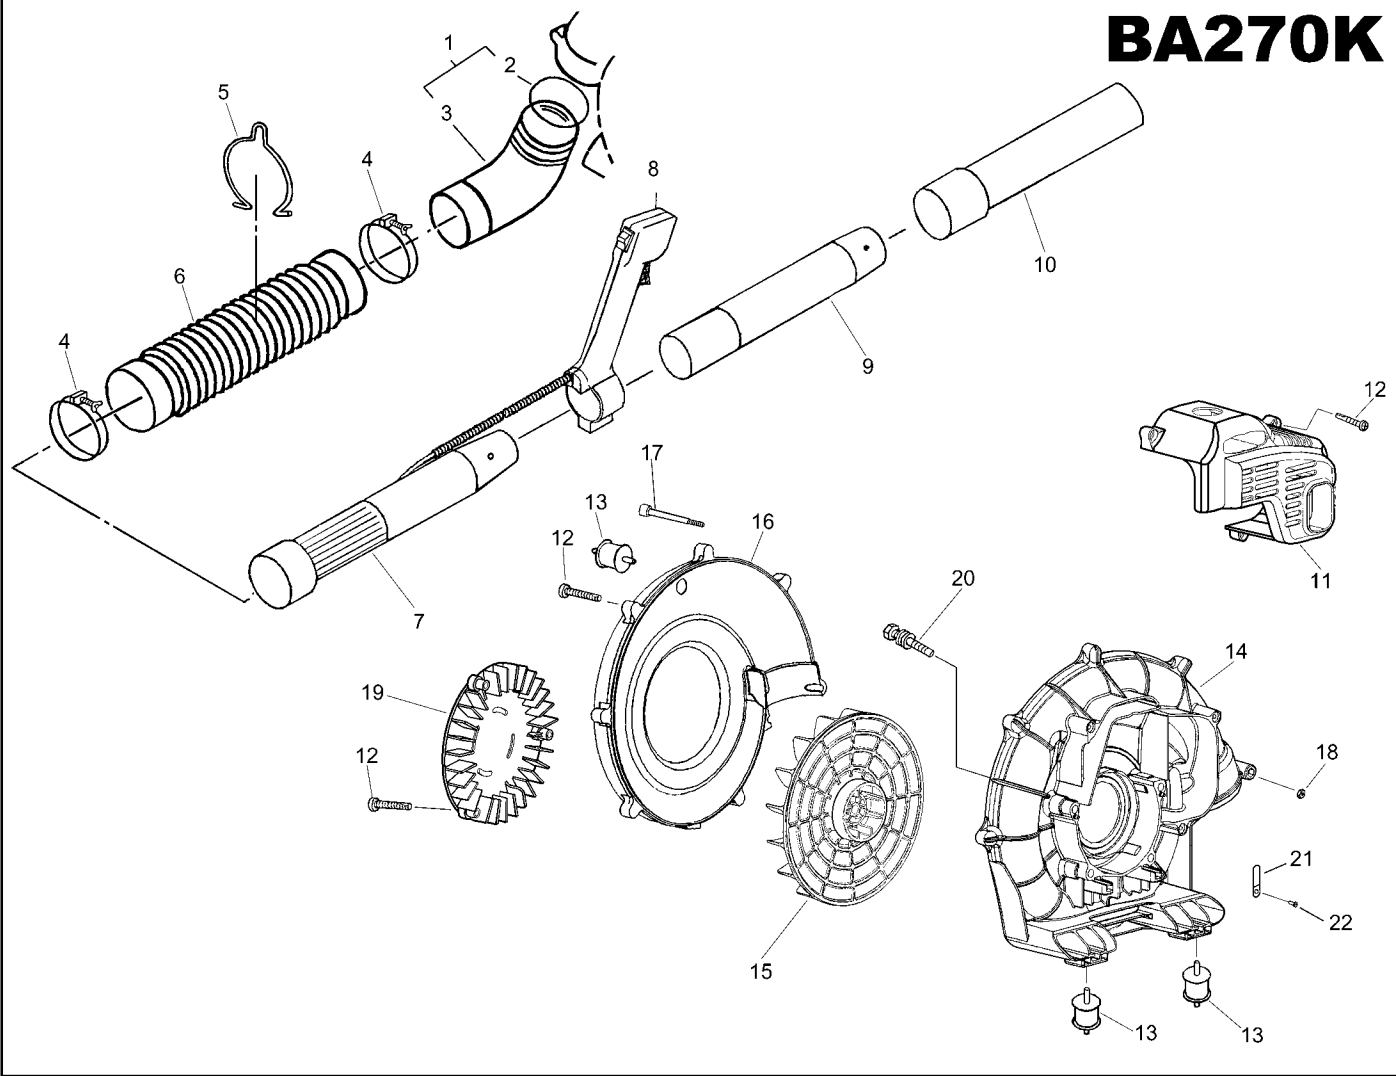

# BA270K

## PARTS LIST

NO.	PARTS NO.	PARTS NAME	Q'TY	APR.02.2004		REMARKS
				PRICE	RECOMM.	
			INCLUDING	(¥)	(%)	
1	71214 103	ELBOW PIPE C.P.	1			
2	212B 7000	O-RING	1			
3	36086 105	ELBOW PIPE	1			
4	68031 120	HOSE BAND	2			
5	68026 106	WIRE CLAMP	1			
6	36084 101	FLEX. PIPE	1			
7	36087 106	BASE PIPE	1			
8	71056 259	THROTTLE LEVER ASS'Y	1			
9	36088 108	MIDDLE PIPE	1			
10	36097 146	PIPE	1			
11	36065 441	COVER	1			
12	464L 0520	(+)TAPPING SCREW M5×20	12			
13	36005 183	VIBRO-ISOLATING RUBBER	3			
14	51123 216	FAN CASE	2			
15	51125 117	FAN	1			
16	51123 215	FAN CASE	3			
17	412U 0565	SOCKET SCREW M5×65	2			
18	572L 0500	NYLON NUT M5	2			
19	36083 106	FAN COVER	1			
20	315L 0525	HEX.BOLT(W/SW,PW) M5×25	4			
21	68027 109	CLIP	1			
22	464L 0508	(+)TAPPING SCREW	1			

## PARTS LIST

REF. NO.	PARTS NO.		PARTS NAME	Q'TY	APR.02.2004		REMARKS
					PRICE (¥)	RECOMM. (%)	
1	569L	0600	FLANGE NYLON NUT M6	1			
2	68036	125	WASHER	4			
3	36063	203	SHOULDER BAND	1			
4	376L	0616	(+)TRUSS SCREW M6×16	1			
5	572L	0600	NYLON NUT M6	3			
6	68027	114	CLIP	4			
7	91027	136	KNAPSACK PAD	1			
8	389L	0518	(+)SCREW(W/SW,PW) M5×18	3			
9	36122	125	KNAPSACK FRAME	1			
10	36066	118	FUEL TANK	1			