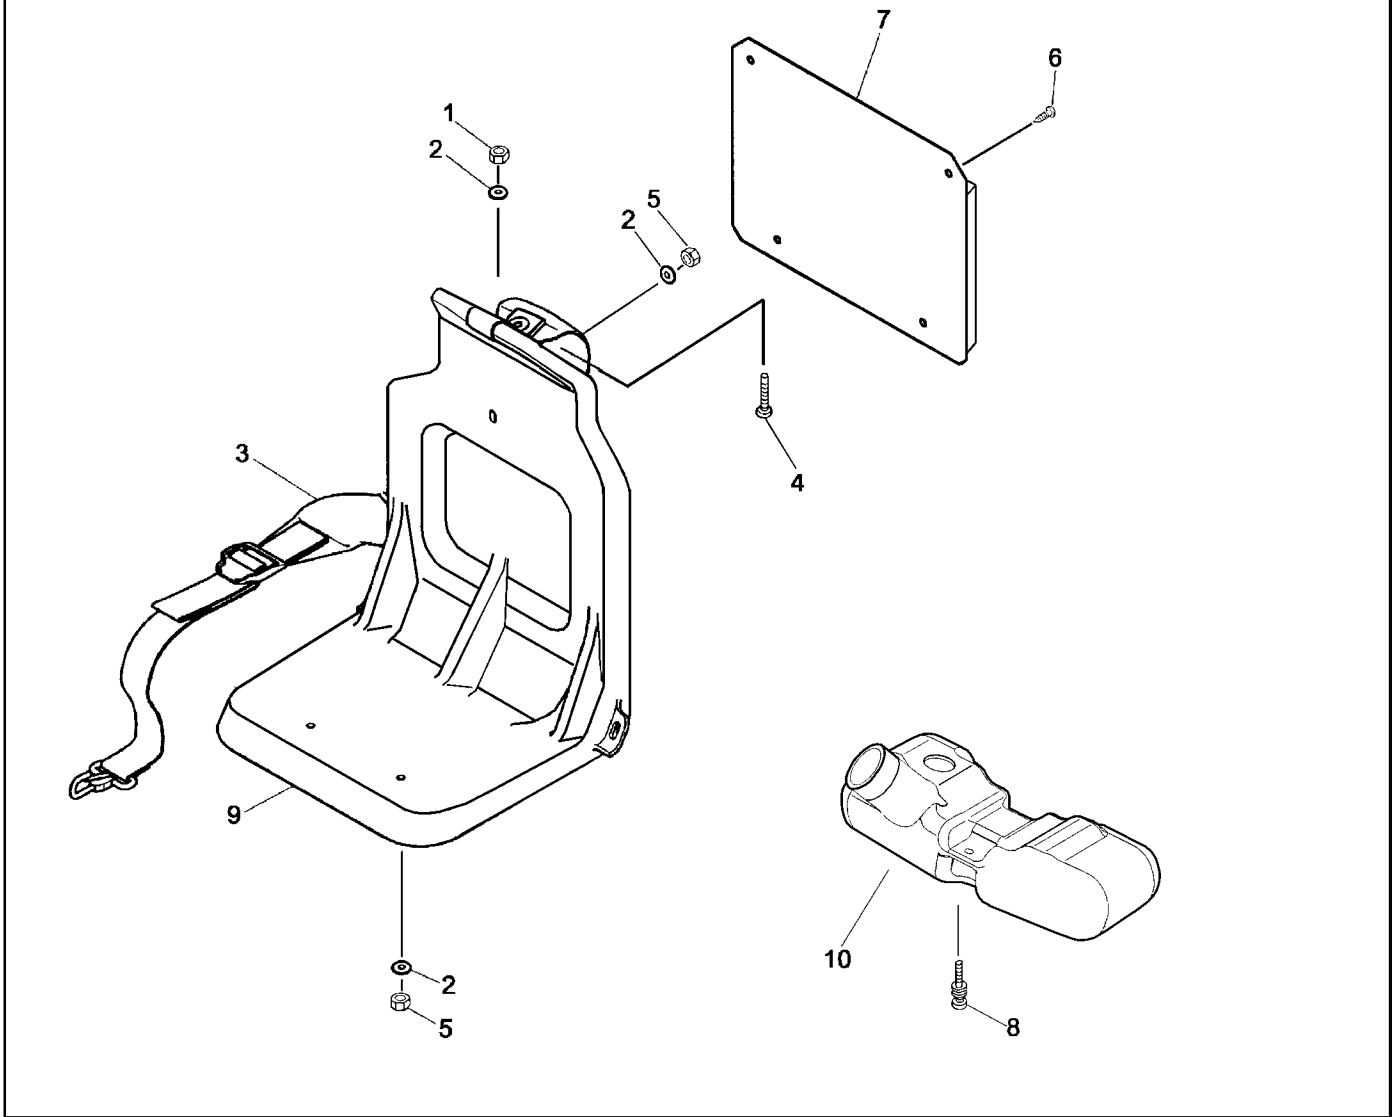

# BA270K

## PARTS LIST

NO.	PARTS NO.	PARTS NAME	Q'TY	APR.02.2004		REMARKS
				PRICE	RECOMM.	
			INCLUDING	(¥)	(%)	
1	71214 103	ELBOW PIPE C.P.	1			
2	212B 7000	O-RING	1			
3	36086 105	ELBOW PIPE	1			
4	68031 120	HOSE BAND	2			
5	68026 106	WIRE CLAMP	1			
6	36084 101	FLEX. PIPE	1			
7	36087 106	BASE PIPE	1			
8	71056 259	THROTTLE LEVER ASS'Y	1			
9	36088 108	MIDDLE PIPE	1			
10	36097 146	PIPE	1			
11	36065 441	COVER	1			
12	464L 0520	(+)TAPPING SCREW M5×20	12			
13	36005 183	VIBRO-ISOLATING RUBBER	3			
14	51123 216	FAN CASE	2			
15	51125 117	FAN	1			
16	51123 215	FAN CASE	3			
17	412U 0565	SOCKET SCREW M5×65	2			
18	572L 0500	NYLON NUT M5	2			
19	36083 106	FAN COVER	1			
20	315L 0525	HEX.BOLT(W/SW,PW) M5×25	4			
21	68027 109	CLIP	1			
22	464L 0508	(+)TAPPING SCREW	1			

## PARTS LIST

REF. NO.	PARTS NO.		PARTS NAME	Q'TY	APR.02.2004		REMARKS
					PRICE (¥)	RECOMM. (%)	
1	569L	0600	FLANGE NYLON NUT M6	1			
2	68036	125	WASHER	4			
3	36063	203	SHOULDER BAND	1			
4	376L	0616	(+)TRUSS SCREW M6×16	1			
5	572L	0600	NYLON NUT M6	3			
6	68027	114	CLIP	4			
7	91027	136	KNAPSACK PAD	1			
8	389L	0518	(+)SCREW(W/SW,PW) M5×18	3			
9	36122	125	KNAPSACK FRAME	1			
10	36066	118	FUEL TANK	1			