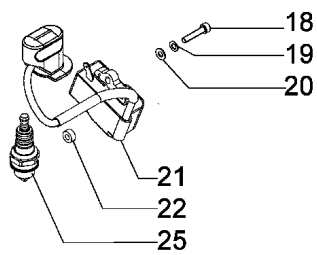

Ilustración Grupo arranque

- 27
  Kit etichette
  Labels set
  Jeu étiquette
  Juego etiquetas
  Etikettenkit
- 28
  kit guarnizioni
  Gasket set
  Jeu joints
  Juego juntas
  Dichtungenkit

Ilustración Grupo arranque

Nº Ref.	Canti- dad	Código artículo	Descripción
1	1	3801013R	Tornillo
2	1	3916005R	Arandela
3	1	3819006	Arandela
4	1	3078020	Arandela
5	1	072700089	Buje
6	1	55020083R	Arranque compl.
7	1	61240005R	Buje
8	1	61200015R	Empunadura de arranque
9	1	55020010R	Cable acelerador
10	1	004000132R	Resorte
11	1	55020086R	Cuerda arranque
12	1	56550022R	Polea
13	1	56550021R	Acoplamiento
14	1	3027005R	Anillo
15	1	56520040A	Plaqueta
16	1	3918020	Arandela
17	1	3801010R	Tornillo
18	2	3801007	Tornillo
19	2	006000315	Arandela
20	2	3916004	Arandela
21	1	56550182AR	Encendido
22	2	61170014	Separador
23	1	3980012	Tuerca
24	1	61320057AR	Volante
25	1	3055118	Bujía
26	2	3801011	Tornillo
27	1	55022017	Kit etiquetas
28	1	55022018	Juego de juntas
29	1	55020099	Llave