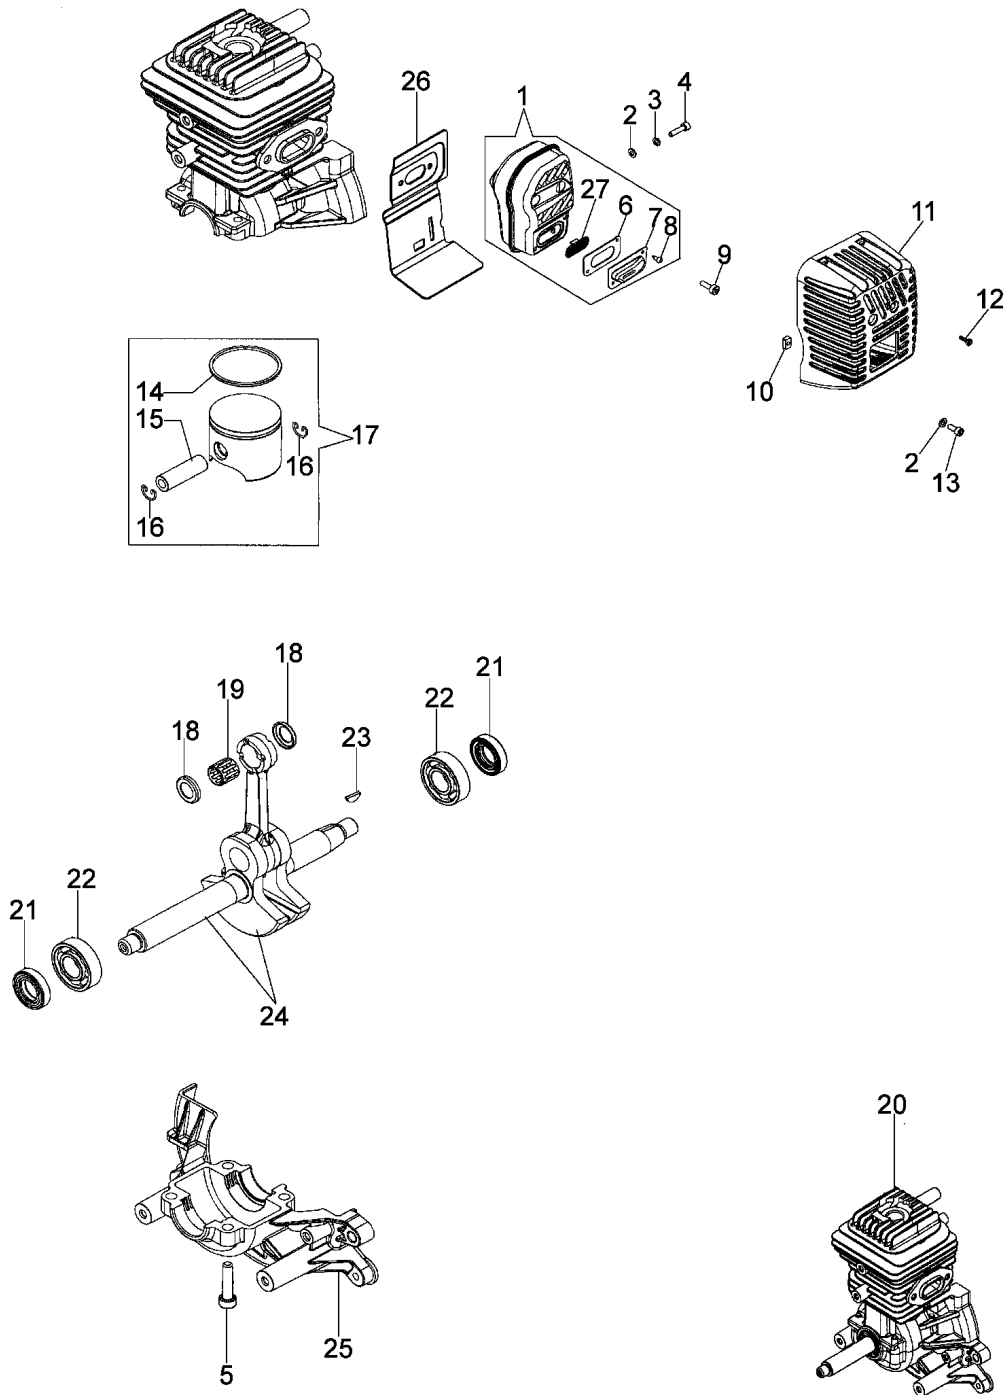

Ilustración Motor

MP 3000 (Euro 2)

Ilustración Motor

N° Ref.	Canti- dad	Código artículo	Descripción
1	1	55020084R	Escape
2	1	3916005R	Arandela
3	1	3819006	Arandela
4	1	3801013R	Tornillo
5	4	3801047	Tornillo
6	1	56550155R	Junta
7	1	56560021AR	Deflector
8	2	012000028	Tornillo
9	2	3801068R	Tornillo
10	1	55020106R	Plaqueta
11	1	55020054R	Tapa escape
12	2	3960142	Tornillo
13	1	3801009	Tornillo
14	1	093000091R	Anillo d.36
15	1	072700045R	Perno
16	2	093000167	Anillo
17	1	56552011A	Piston compl.
18	2	074000267AR	Rangua
19	1	072700046R	Cojnete
20	1	55022022R	Short block
21	2	3050022R	Anillo
22	2	3034009R	Cojnete
23	1	4098232R	Chaveta
24	1	55020001R	Ciguenal
25	1	61240047AR	Carter motor
26	1	55020036R	Deflector
27	1	56550143R	Antillama

Ilustración Tanque y empuadura

Ilustración Tanque y empunadura

N° Ref.	Canti- dad	Código artículo	Descripción
1	1	55020004R	Empunad. super.
2	12	3960142R	Tornillo
3	1	3801010R	Tornillo
4	1	55022023	Contacto
5	1	55020005R	Acelerador compl.
6	1	55020007R	Tornillo
7	1	55020006R	Cierre
8	1	55020037R	Anillo
9	1	3057006	Arandela
10	1	55020003R	Empunad. infer.
11	1	55022004R	Tapon
12	1	4098658AR	Valvula
13	1	55020108R	Junta
14	1	3059002	Abrazadera
15	1	4162270A	Connexion
16	1	4162268R	Buje
17	1	55020082R	Tanque
18	1	4098377	Abrazadera
19	1	094600450R	Filtro gasolina
20	4	55020062R	Antivibrante
21	4	4221012	Perno
22	4	3916005R	Arandela
23	4	3819006	Arandela
24	4	3801011	Tornillo
25	1	55020094R	Cable
26	1	55020090R	Tube