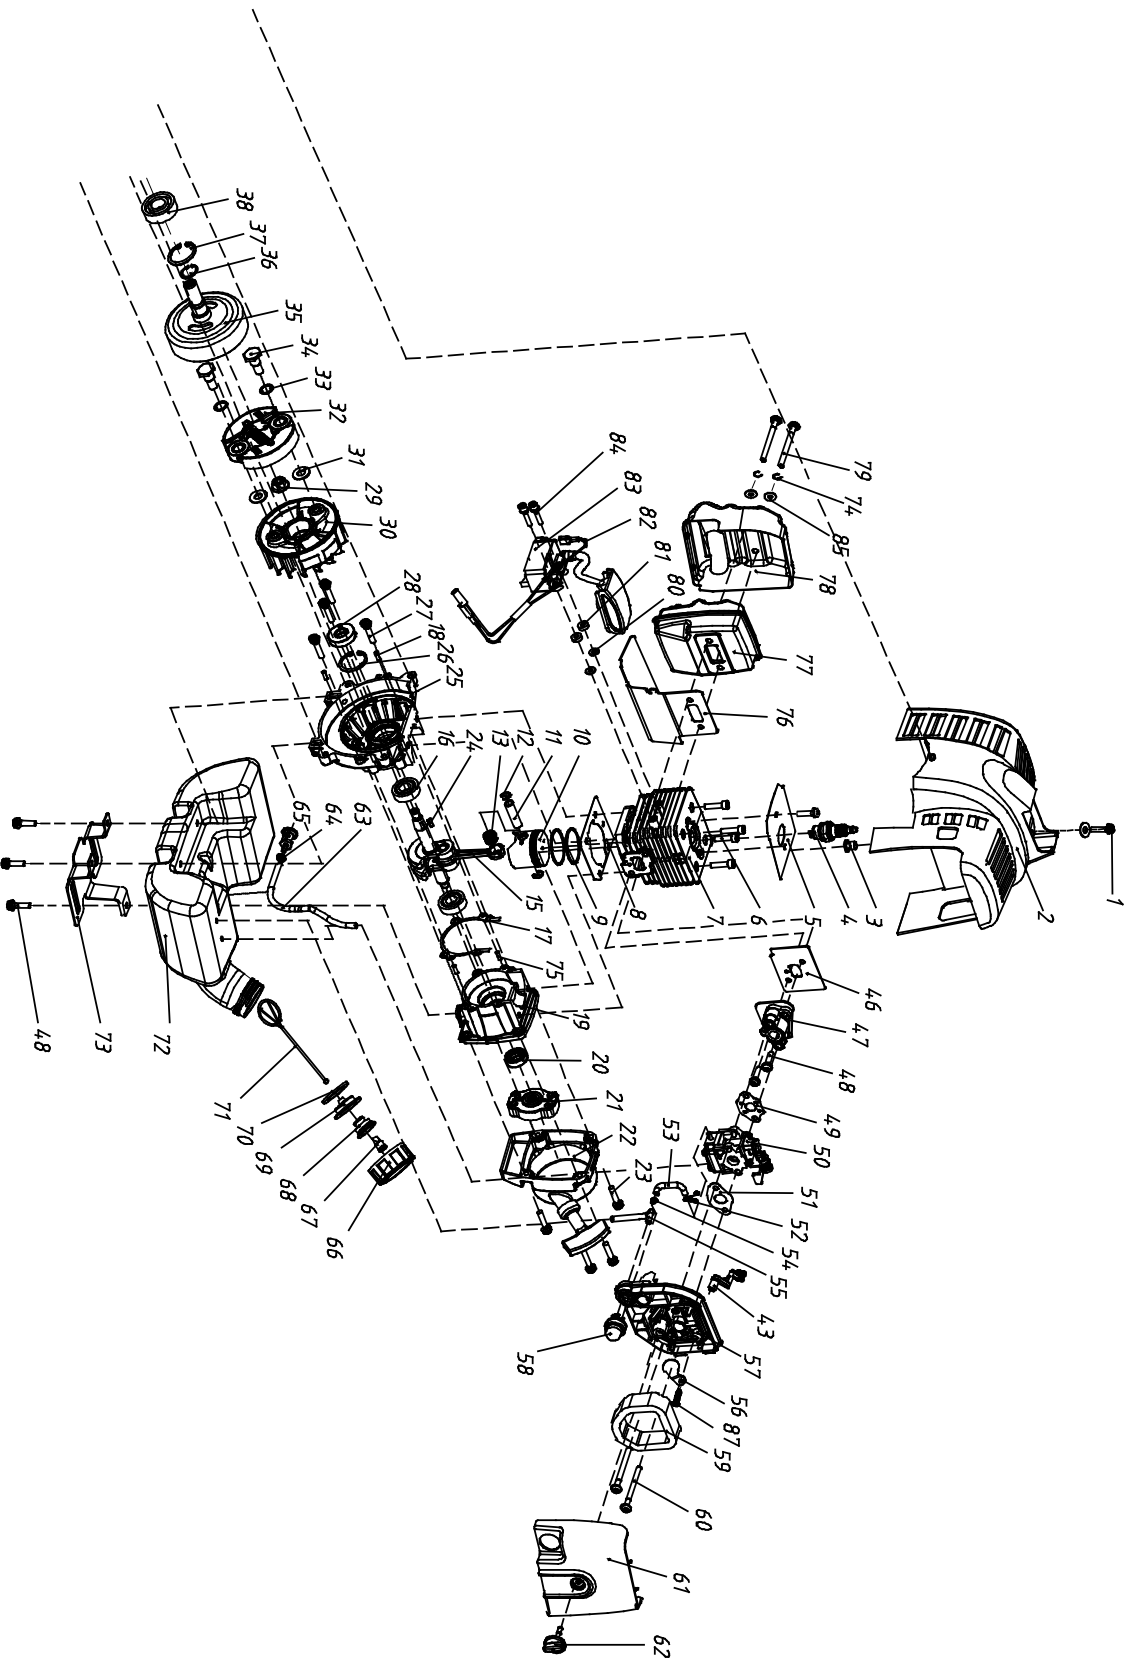

## MOTORE C34 (1E36FN) COMBI

RIF.	CODICE	DESCRIZIONE	Q.TÀ
1-1	CG1814	VITE M5x20	1
1-2	CG3822	COPERCHIO CILINDRO	1
1-3	CG7436	DISTANZIALE COPERCHIO CILINDRO	1
1-4	CG3480	CANDELA RCJ6Y	1
1-5	CG3823	DIAFRAMMA CILINDRO	1
1-6	CG5711	VITE M5x20	4
1-7	CG3824	CILINDRO	1
1-8	CG6168	GUARNIZIONE CILINDRO	1
1-9	CG5607	SEGMENTO PISTONE	2
1-10	CG5606	PISTONE	1
1-11	CG5608	SPINOTTO PISTONE	1
1-12	CG5609	ANELLO FERMO SPINOTTO	2
1-13	CG6616	GABBIA A RULLI	1
1-14	CG2323	VITE M5x12	1
1-15	CG0927	ALBERO MOTORE	1
1-16	CG0473	CUSCINETTO 6001	2
1-17	CG5603	GUARNIZIONE CARTER MOTORE	1
1-18	CG4567	SPINA DI CENTRAGGIO 3x10	1
1-19	CG3825	CARTER MOTORE LATO AVVIAMENTO	1
1-20	CG0047	ANELLO DI TENUTA 12x22x7	1
1-21	CG0874	SUPPORTO CRICCHETTI	1
1-22	CG0210	AVVIAMENTO COMPLETO	1
1-23	CG3004	VITE M5x16	4
1-24	CG3365	CHIAVETTA	1
1-25	CG3826	CARTER MOTORE LATO VOLANO	1
1-26	CG4538	ANELLO SEEGER 28	1
1-27	CG1164	VITE M5x25	10
1-28	CG5599	ANELLO DI TENUTA 12x28x7	1
1-29	CG5615	DADO VOLANO M8x1,25	1
1-30	CG5689	VOLANO	1
1-31	CG4546	RONDELLA FRIZIONE	2
1-32	CG0646	CEPPO FRIZIONE	2
1-33	CG4549	RONDELLA FRIZIONE	2
1-34	CG0737	VITE PERNO FRIZIONE	2
1-35	CG0921	CAMPANA FRIZIONE	1
1-36	CG4534	ANELLO SEEGER 15	1
1-37	CG4541	ANELLO SEEGER 35	1
1-38	CG0758	CUSCINETTO 6201-2RS	2
1-43	CG0964	LEVA ARIA	1
1-46	CG5624	GUARNIZIONE COLLETTORE	1