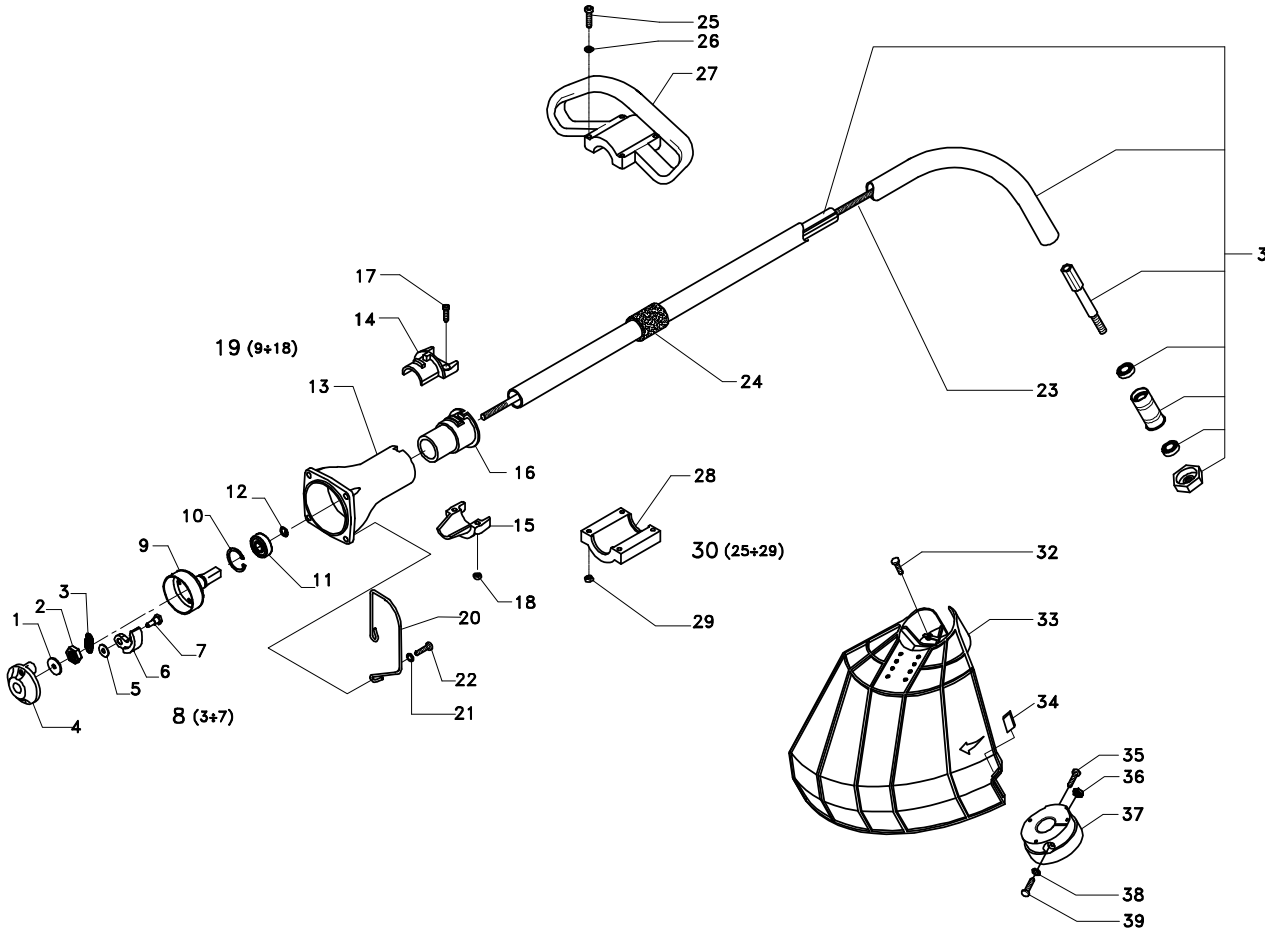

BLUE BIRD INDUSTRIES

PARTI DI RICAMBIO SPARE PARTS

Pag. 1

Asta e zaino per decespugliatori Kendo – Honda – Kawasaki Shaft and backpack for Kendo – Honda – Kawasaki brushcutters

	PART. NO.	QUANTITY	
		C26T	HO25T
1	090080	1	
2	060030	1	
3	180170	1	
4	480460	1	
5	090550	2	
6	780060	2	
7	390330	2	
8	720920	1	
9	752880	1	1
10	120070	1	1
11	270240	1	1
12	120020	1	1
13	480590	1	1
14	481110	1	1
15	481120	1	1
16	544250	1	1
17	030380	2	2
18	060100	2	2
19	752340	1	1
20	150300	1	1

	PART. NO.	QUANTITY	
		C26T	HO25T
21	090830	4	4
22	030120	4	4
23	391720	1	1
24	544210	1	1
25	030620	4	4
26	090830	4	4
27	540560	1	1
28	540570	1	1
29	060100	4	4
30	810140	1	1
31	752790	1	1
32	030990	3	3
33	544270	1	1
34	511090	1	1
35	031170	1	1
36	060100	1	1
37	542940	1	1
38	090780	1	1
39	031010	1	1