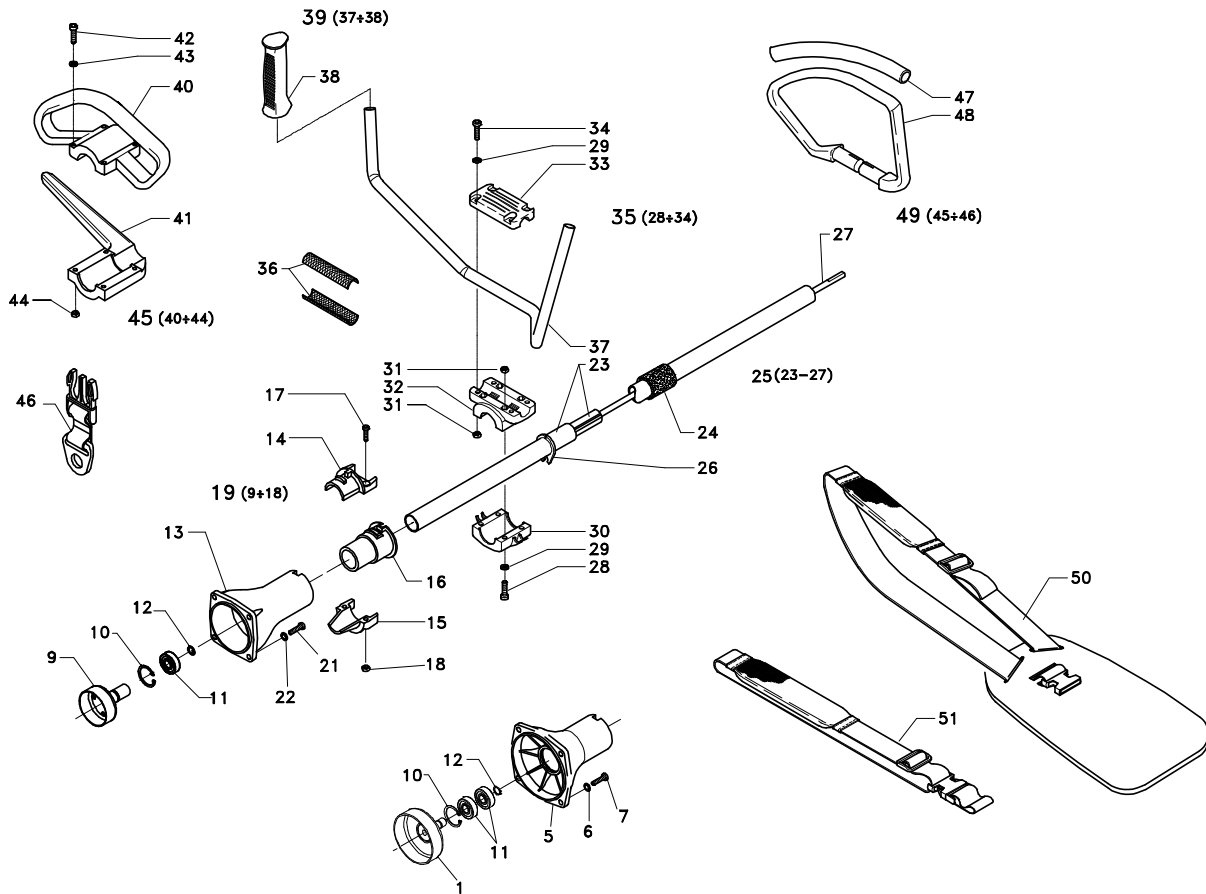

BLUE BIRD INDUSTRIES

PARTI DI RICAMBIO SPARE PARTS

Pag. 1

Asta e zaino per decespugliatori Kendo – Honda – Kawasaki Shaft and backpack for Kendo – Honda – Kawasaki brushcutters

	PART. NO.	QUANTITY	
		C26T	HO25T
1	090080	1	
2	060030	1	
3	180170	1	
4	480460	1	
5	090550	2	
6	780060	2	
7	390330	2	
8	720920	1	
9	752880	1	1
10	120070	1	1
11	270240	1	1
12	120020	1	1
13	480590	1	1
14	481110	1	1
15	481120	1	1
16	544250	1	1
17	030380	2	2
18	060100	2	2
19	752340	1	1
20	150300	1	1

	PART. NO.	QUANTITY	
		C26T	HO25T
21	090830	4	4
22	030120	4	4
23	391720	1	1
24	544210	1	1
25	030620	4	4
26	090830	4	4
27	540560	1	1
28	540570	1	1
29	060100	4	4
30	810140	1	1
31	752790	1	1
32	030990	3	3
33	544270	1	1
34	511090	1	1
35	031170	1	1
36	060100	1	1
37	542940	1	1
38	090780	1	1
39	031010	1	1

PART. NO.	PART. NO.	QUANTITY			
		C26 - HO25 TJ27E	EC34	BBC 2600E	EBBC 3400E
1	752890		1		
5	480600		1		
6	090010		4		
7	030090		4		
9	752830	1			
10	120070	1	1		
11	270240	1	2		
12	120020	1	1		
13	480590	1			
14	481110	1	1		
15	481120	1	1		
16	544250	1	1		
17	030380	2	2		
18	060100	2	2		
19	725710	1	1		
21	030380	4			
22	090830	4			
23	752770	1	1	1	1
24	544210	1	1	1	1
25	752780	1	1		
26	540690	1	1		
27	391700	1	1		
	392200			1	
	392190				1

PART. NO.	PART. NO.	QUANTITY			
		C26 - HO25 TJ27E	EC34	BBC 2600E	EBBC 3400E
28	030810	4	4	4	4
29	090040	4	4	4	4
30	542430	1	1	1	1
31	060130	8	8	8	8
32	542440	1	1	1	1
33	542450	1	1	1	1
34	030630	4	4	4	4
35	722620	1	1	1	1
36	511030	2	2	2	2
37	570670	1	1	1	1
38	543490	1	1	1	1
39	724120	1	1	1	1
40	540560	1	1	1	1
41	543390	1	1	1	1
42	030620	4	4	4	4
43	090780	4	4	4	4
44	060100	4	4	4	4
45	724570	1	1	1	1
46	753010	1	1	1	1
47	570530	1	1		
48	542420	1	1		
49	722830	1	1		
50	753020	1	1	1	1
51	752810	1	1	1	1