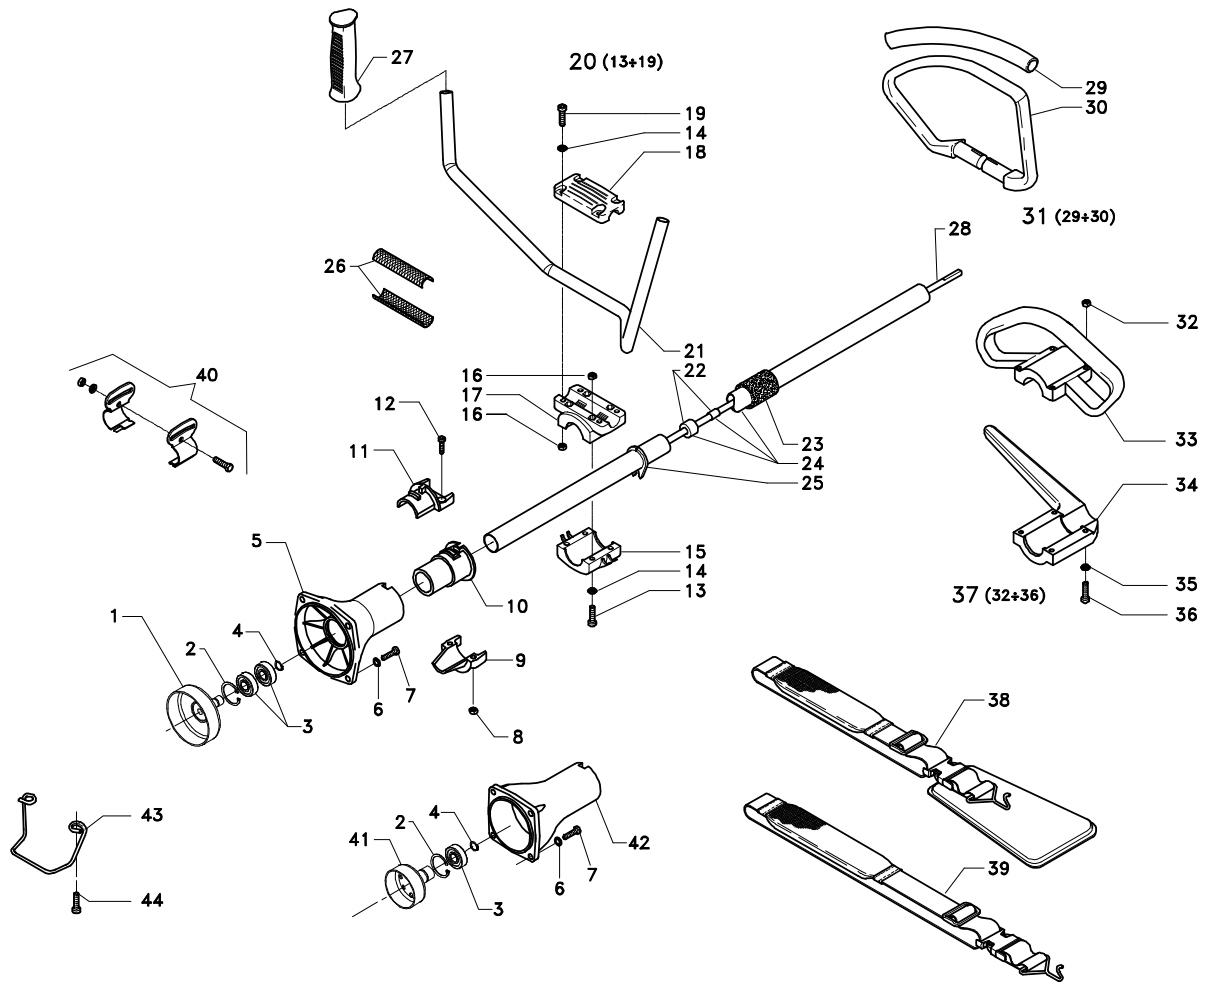

BLUE BIRD INDUSTRIES

PARTI DI RICAMBIO SPARE PARTS

Pag. 1

Asta e zaino per decespugliatori Kendo – Honda – Kawasaki Shaft and backpack for Kendo – Honda – Kawasaki brushcutters

	PART. NO.	QUANTITY	
		C26T	HO25T
1	090080	1	
2	060030	1	
3	180170	1	
4	480460	1	
5	090550	2	
6	780060	2	
7	390330	2	
8	720920	1	
9	752880	1	1
10	120070	1	1
11	270240	1	1
12	120020	1	1
13	480590	1	1
14	481110	1	1
15	481120	1	1
16	544250	1	1
17	030380	2	2
18	060100	2	2
19	752340	1	1
20	150300	1	1

	PART. NO.	QUANTITY	
		C26T	HO25T
21	090830	4	4
22	030120	4	4
23	391720	1	1
24	544210	1	1
25	030620	4	4
26	090830	4	4
27	540560	1	1
28	540570	1	1
29	060100	4	4
30	810140	1	1
31	752790	1	1
32	030990	3	3
33	544270	1	1
34	511090	1	1
35	031170	1	1
36	060100	1	1
37	542940	1	1
38	090780	1	1
39	031010	1	1

PART. NO.	PART. NO.	QUANTITY			
		C26 - HO25 TJ27E	EC34	BBC 2600E	EBBC 3400E
1	752890		1		
5	480600		1		
6	090010		4		
7	030090		4		
9	752830	1			
10	120070	1	1		
11	270240	1	2		
12	120020	1	1		
13	480590	1			
14	481110	1	1		
15	481120	1	1		
16	544250	1	1		
17	030380	2	2		
18	060100	2	2		
19	725710	1	1		
21	030380	4			
22	090830	4			
23	752770	1	1	1	1
24	544210	1	1	1	1
25	752780	1	1		
26	540690	1	1		
27	391700	1	1		
	392200			1	
	392190				1

PART. NO.	PART. NO.	QUANTITY			
		C26 - HO25 TJ27E	EC34	BBC 2600E	EBBC 3400E
28	030810	4	4	4	4
29	090040	4	4	4	4
30	542430	1	1	1	1
31	060130	8	8	8	8
32	542440	1	1	1	1
33	542450	1	1	1	1
34	030630	4	4	4	4
35	722620	1	1	1	1
36	511030	2	2	2	2
37	570670	1	1	1	1
38	543490	1	1	1	1
39	724120	1	1	1	1
40	540560	1	1	1	1
41	543390	1	1	1	1
42	030620	4	4	4	4
43	090780	4	4	4	4
44	060100	4	4	4	4
45	724570	1	1	1	1
46	753010	1	1	1	1
47	570530	1	1		
48	542420	1	1		
49	722830	1	1		
50	753020	1	1	1	1
51	752810	1	1	1	1