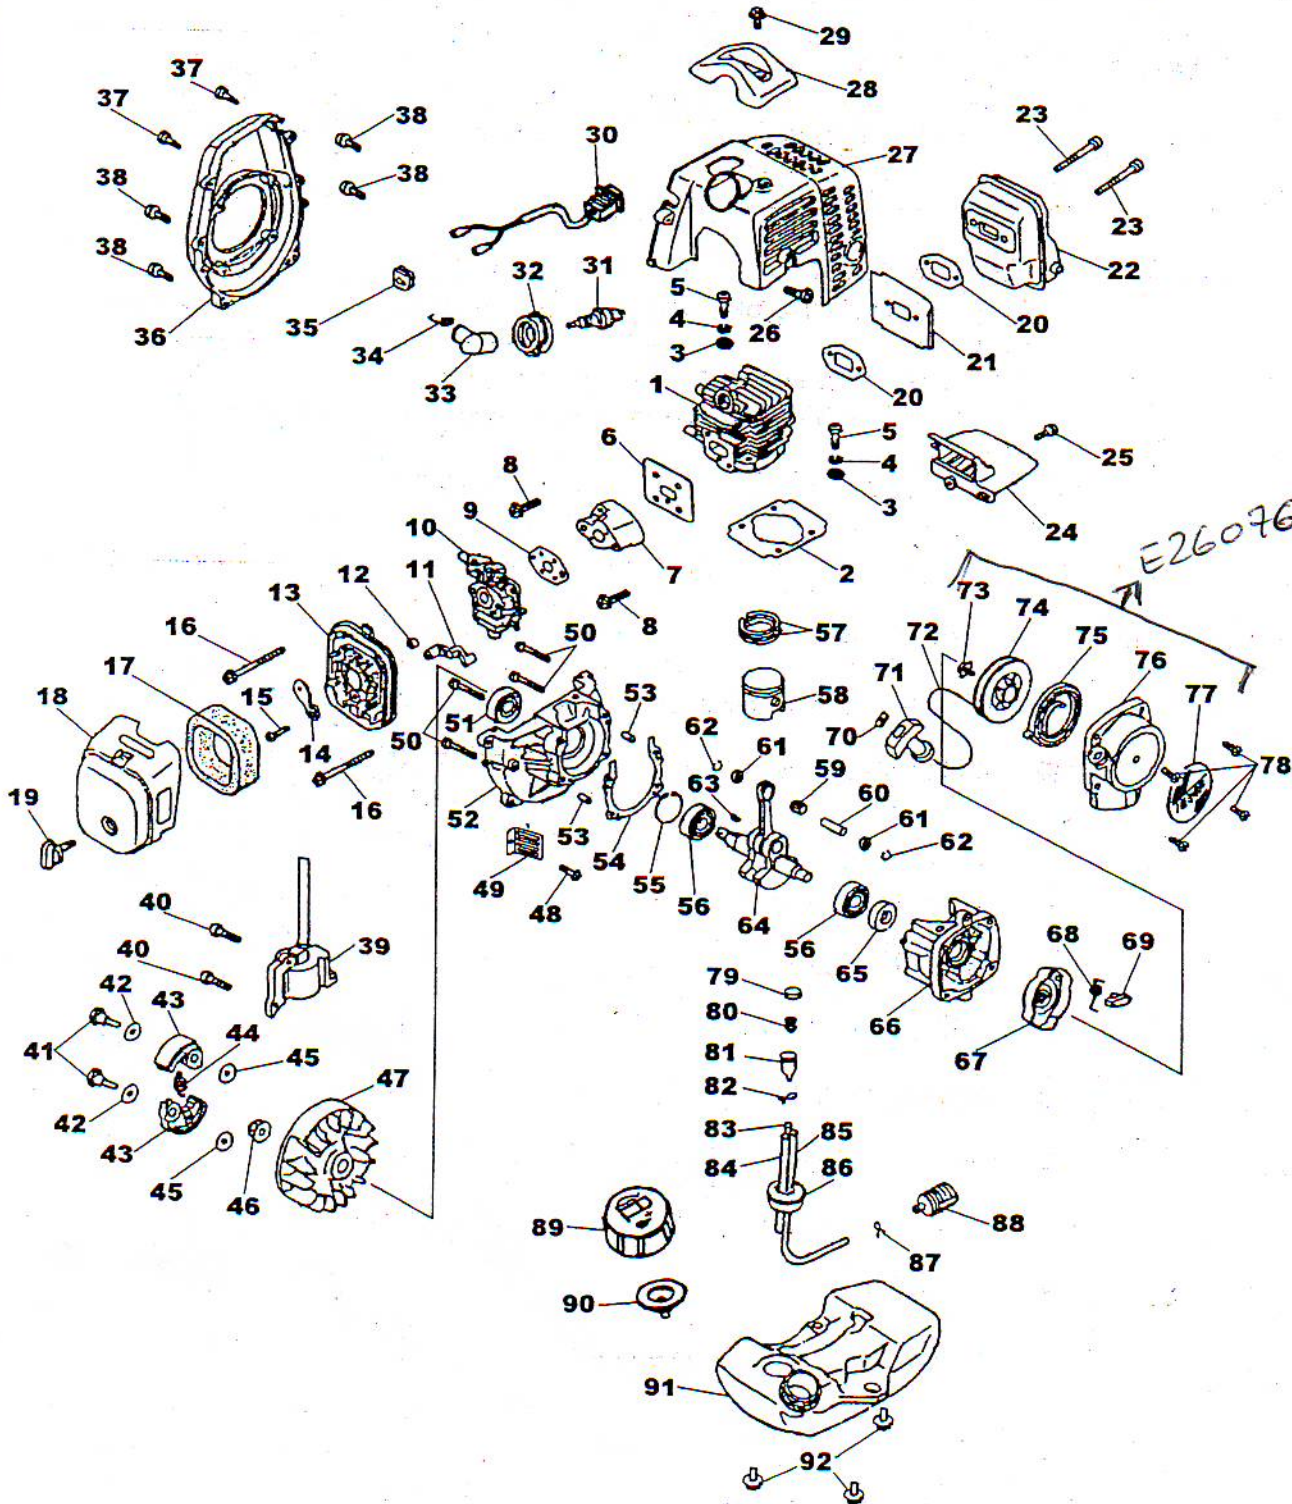

REF. NO.	PART. NO.	QUANTITY				NOTE
		C26	EC34	HO25	TJ27	
29	090040	4	4	4	4	
30	542430	1	1	1	1	
31	060130	8	8	8	8	
32	542440	1	1	1	1	
33	542450	1	1	1	1	
34	030630	4	4	4	4	
35	722620	1	1	1	1	
36	511030	2	2	2	2	
37	570670	1	1	1	1	
38	543490	1	1	1	1	
39	724120	1	1	1	1	
40	540560	1	1	1	1	
41	543390	1	1	1	1	
42	030620	4	4	4	4	
43	090780	4	4	4	4	
44	060100	4	4	4	4	
45	724570	1	1	1	1	
46	753010	1	1	1	1	
47	570530	1	1	1	1	
48	542420	1	1	1	1	
49	722830	1	1	1	1	
50	753020	1	1	1	1	
51	752810	1	1	1	1	

Parts and list

engine Diagram

Parts and list

E 26

No.	Part No.	Description	Qty
1	E26001	Cylinder	1
2	E26002	Cylinder gasket	1
3	E26003	Flat washer 5	2
4	E26004	Spring washer 5	2
5	E26005	Screw M5x22	2
6	E26006	Carburetor connector gasket	1
7	E26007	Carburetor connector	1
8	E26008	Screw M5x20	2
9	E26009	Carburetor gasket	1
10	E26010	Carburetor VER 332430	1
11	E26011	Choke lever	1
12	E26012	Bush	1
13	E26013	Air filter seat	1
14	E26014	Choke	1
15	E26015	Screw ST 4.2x12(F)	1
16	E26016	Carburetor screw M5x54	2
17	E26017	Air filter element	1
18	E26018	Air filter cover	1
19	E26019	Cover screw M4	1
20	E26020	Exhaust gasket	2
21	E26021	Heat insulating plate	1
22	E26022	Muffler	1
23	E26023a	Muffler screw M5x50	2
	E26023b	Flat washer 5	2
	E26023c	Spring washer 5	2
24	E26024	Heat insulating plate	1
25	E26025	Screw M4x16	1
26	E26026	Screw M4x12	1
27	E26027	Cylinder protector	1
28	E26028	Press plate	1
29	E26029	Screw M5x14	1
31	E26031	Spark plug	1
32	E26032	Water proof cap	1
33	E26033	Spark plug cap	1
34	E26034	Spring in spark plug cap	1
35	E26035	Position limit	1
36	E26036	Cover	1
37	E26037	Screw ST 4.2x16(F)	2
38	E26038 VER	Screw M5x20 030120	4
39	E26039	TCI	1
40	E26040	Screw M4x20	2
41	E26041	Clutch pin screw M6	2
43	E26043	Clutch	2
44	E26044	Clutch spring	1