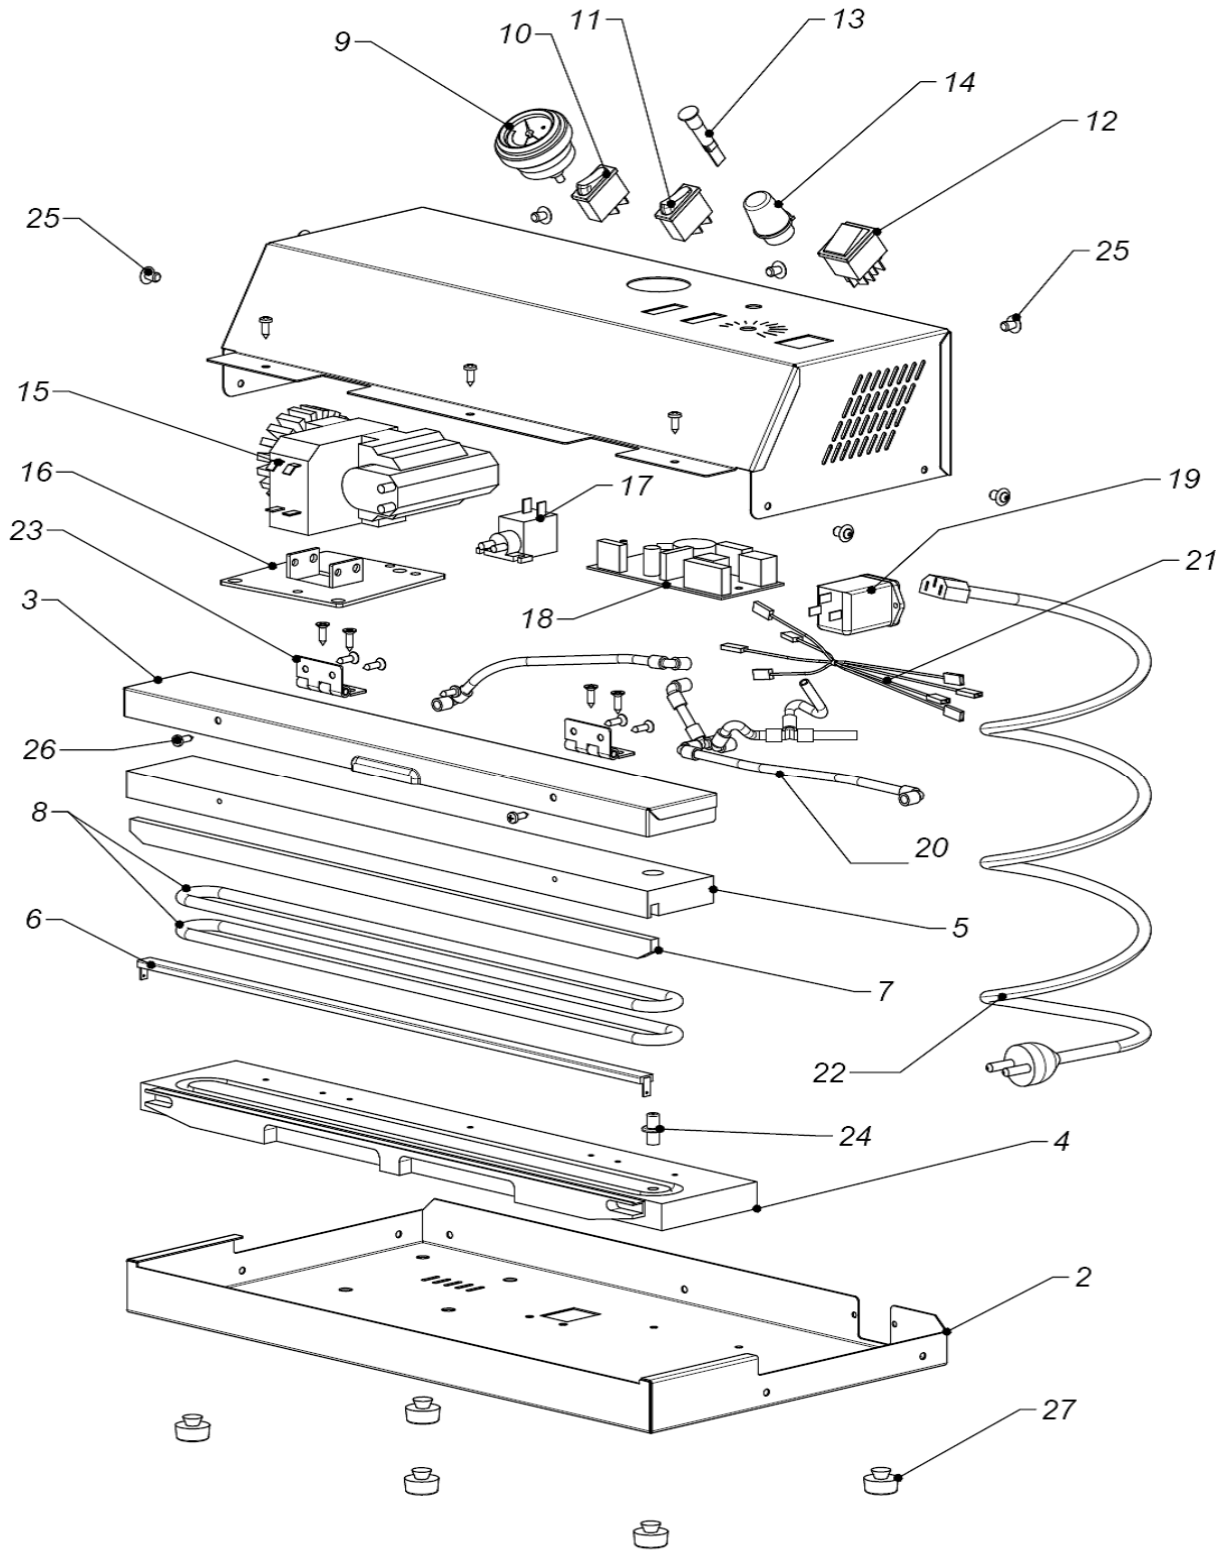

Reber

N.	Descrizione	9712 N PROF. 55	9714 N PROF. 40	9716 N ECOPRO 40
1	Carcassa	6951 I55	6951 I	6952 I
2	Basamento	6950 I55	6950 I	6950 I
3	Coperchio	6953 I55	6953 I	6953 I
	Zoccolo anteriore	6950 Z55	non presente	non presente
4	Camera del vuoto inferiore	6955 IL55	6955 IL	6955 IL
5	Camera del vuoto superiore	6954 IL55	6954 IL	6954 IL
6	Resistenza	6956 I55	6956 I	6956 I
	Teflon barra saldante	6958 I55	6958 I	6958 I
7	Premibarra	6963 I55	6963 IL	6963 IL
8	Guarnizione camera del vuoto	6960 I55	6960 I40	6960 I40
9	Vuotometro	6808 IN	6808 IN	6808 IN
10	Interruttore Start/stop	6813 AD	6813 AD	6813 AD
11	Interruttore di saldatura	6814 AD	6814 AD	6814 AD
12	Interruttore di rete	6961 I	6961 I	6961 I
13	Led di saldatura	6815 LE	6815 LE	6815 LE
14	Manopola per potenziometro	6965 I	6965 I	6965 I
15	Pompa del vuoto	6813 P	6813 P	6812 P
16	Basamento pompa	6529 PG40	6529 PG40	6529 PG
17	Elettrovalvola	6811 A	6811 A	6811 A
18	Scheda elettronica	6856 UP	6856 UP	6856 UP
19	Connettore IEC	4007 IN	4007 IN	4007 IN
20	Set tubi serie "N"	2009 P55	2009 P	2009 P
	Set tubi serie "NF"	2009 PF55	2009 PF	2009 PF
	Filtro esterno serie "NF"	1048 P	1048 P	1048 P
21	Cablaggio verde (MODU)	6878 UD	6878 UD	6878 UD
	Cablaggio nero (LUMBERG) con potenziometro	6964 IP	6964 IP	6964 IP
22	Cavo/spina	6820 IN	6820 IN	6820 IN
23	Cerniere coperchio con viti (4,2 x 13)	6959 I	6959 I	6959 I
24	Attacco camera del vuoto del vuoto	2930 P	2930 P	2930 P
25	Rivetto a vite	6970 I	6970 I	6970 I
26	Vite anteriore coperchio (n.2)	1013 O 4,2 x 13	1013 O 4,2 x 13	1013 O 4,2 x 13
27	Piedini basamento	6962 I	6962 I	6962 I