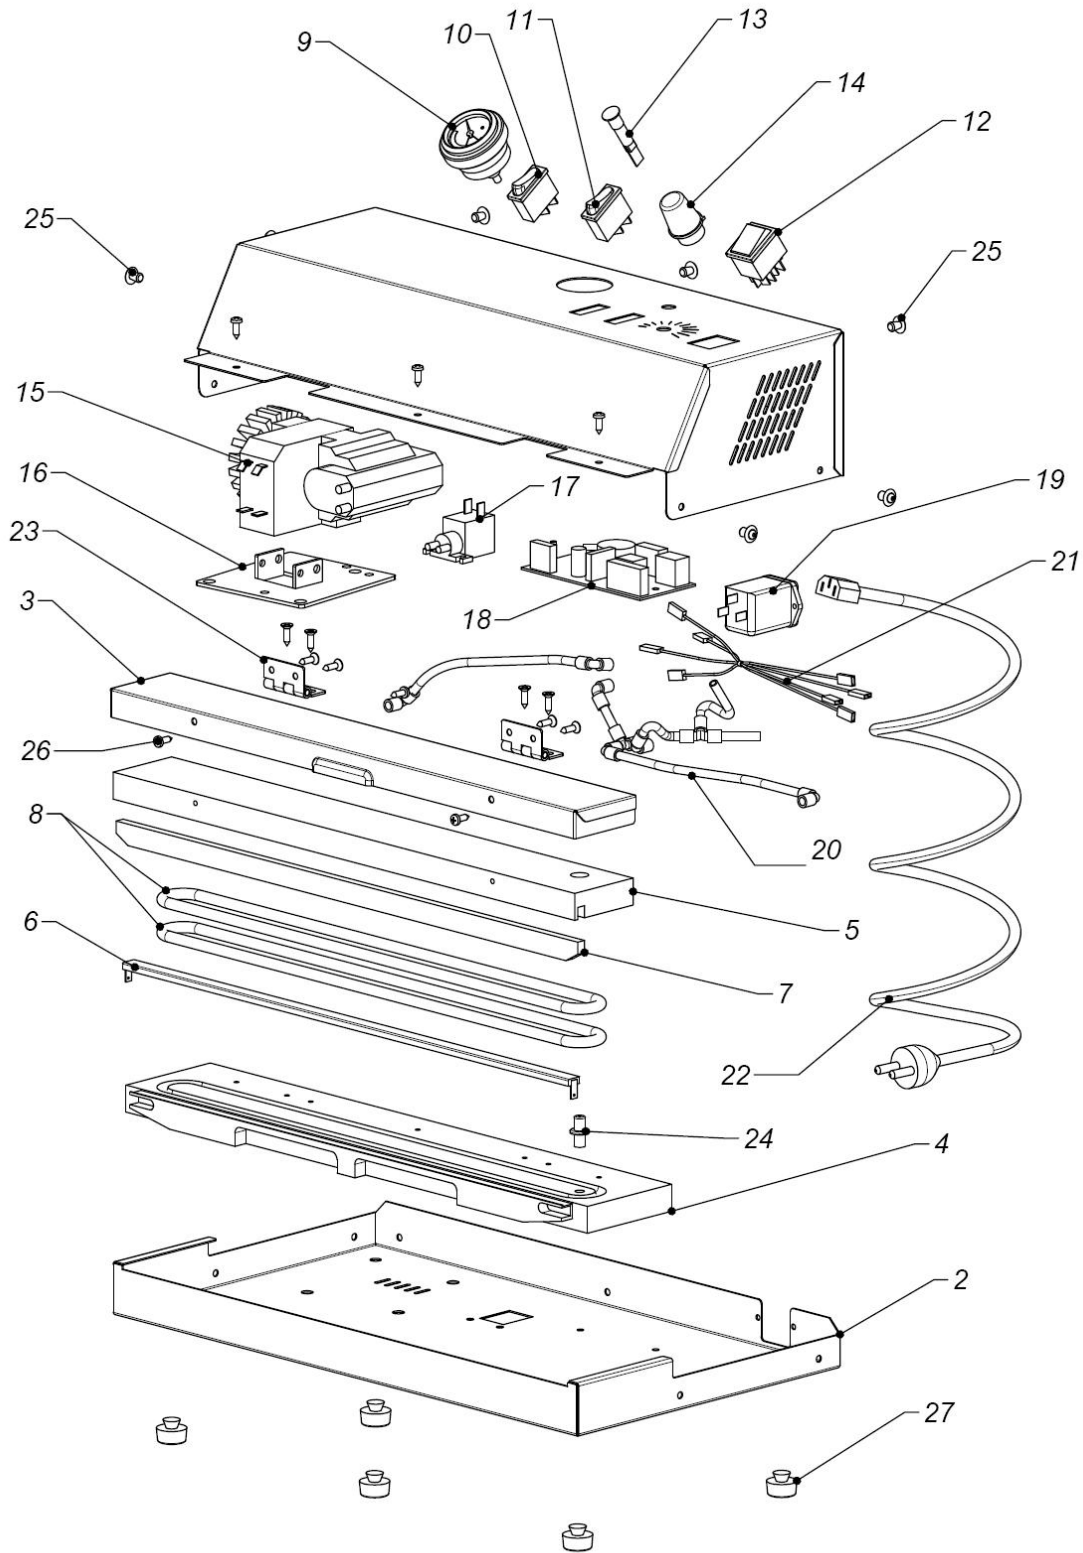

Reber

N.	Descrizione	9709 NE	9709 N	9709 NF con filtro
1	Carcassa	6951 I55	6951 I	6952 I
2	Basamento	6950 I30	6950 I30	6950 I30
3	Coperchio	6953 I30	6953 I30	6953 I30
4	Camera del vuoto inferiore	6955 IL30	6955 IL30	6955 IL30
5	Camera del vuoto superiore	6954 IL30	6954 IL30	6954 IL 30
6	Resistenza saldante	6808 BAR	6809 BAR	6809 BAR
7	Premibarra	6963 IL30	6963 IL30	6963 IL30
8	Guarnizioni camera del vuoto	6960 I30	6960 I30	6960 I30
9	Vuotometro	6807 IN	6807 IN	6807 IN
10	Interruttore Start/stop	6813 AD	6813 AD	6813 AD
11	Interruttore di saldatura – Interrupteur de soudure – Seal switch	6814 AD	6814 AD	6814 AD
12	Non Presente			
13	Led di saldatura	6815 LE	6815 LE	6815 LE
14	Manopola potenziometro / led verde cod. NE	6816 LE	6965 I	6965 I
15	Pompa del vuoto	6810 FN	6813 P	6813 P
16	Basamento pompa		6529 PG40	6529 PG40
17	Elettrovalvola	6811 A	6811 A	6811 A
18	Scheda elettronica	6855 UF	6856 UP	6856 UP
19	Presa filtro con fusibile	4007 IN	4007 IN	4007 IN
20	Set tubi serie "N"	2910 P + 2920 P + 2920 P30 + 2900 P30	2910 P + 2920 P + 2920 P30 + 2900 P30	2910 P + 2920 P + 2920 P30 + 2900 P30
	Filtro esterno serie "NF"	1048 P	1048 P	1048 P
21	Cablaggio verde	6878 UD	6878 UD	6878 UD
	Cablaggio nero con potenziometro	6964 I – Cod. NE: senza potenziometro	6964 IP	6964 IP
22	Cavo/spina	6820 IN	6820 IN	6820 IN
23	Cerniere con viti	6959 I	6959 I	6959 I
24	Presa del vuoto	2930 P	2930 P	2930 P
25	Rivetto a vite	6970 I	6970 I	6970 I
26	Viti coperchio	1013 O 3,9x18	1013 O 3,9x18	1013 O 3,9x18
27	Piedini basamento	6962 I	6962 I	6962 I