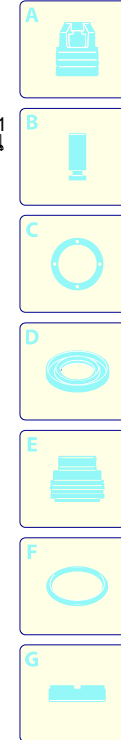

Modelo 585

Matrícula:

Código:

Conexión eléctrica:

UN_CE_0084-BX

Pos.	Código	Denominación	Cant.
1	2100300	Tornillo	17
2	2900650	Protección	1
3	2900620	Mando	1
4	2900610	Capó azul	1
5	2900870	Fijatubo	1
6	2900700	Inserción	1
7	2900630	Mango	1
8	2900900	Bola	3
9	2500320	Rueda	2
10	1680880	Arandela	2
11	2900600	Base	1
12	2180330	Goma	2
13	2900720	Plancha	1
14	2440280	Tornillo	4
15	2900840	Eje	1
16	1682310	Tapón	1
17	2901000	Tubo detergente	1
18	2900710	Depósito	2
19	2900690	Tapón	1
20	2909008	Premontaje tapón	1
21	2900640	Porta-accesorios	1
22	2600100	Prensacable	1
23	2900680	Pomo	1
24	2100300	Tornillo	2
25	2900670	Disco	1
26	380240	Anillo	1
27	2900660	Rotor enrolla-tubo	1

Modelo 585

Matrícula:

Código:

Conexión eléctrica:

UN_CE_0085-BX

Pos.	Código	Denominación	Cant.
1	1980740	Tapón	1
2	2900200	Cabeza	1
3	800220	Tornillo	3
4	820510	Guarnición OR	4
5	2900850	Racor	1
6	740290	Guarnición OR	6
7	1340260	Filtro	1
8	480560	Guarnición OR	1
9	2849051	Válvula	6
10	2200141	Retención agua	6
11	770590	Guarnición OR	3
12	2840550	Casquillo	3
13	2840540	Casquillo	3
14	1683500	Retención aceite	3
15	2900500	Tornillo	4
16	2900020	Guía pistón	1
17	2901170	Resorte	3
18	2840530	Pistón	3
19	2840050	Anillo	3
20	2840130	Tapón	3
21	2840470	Tornillo	1
22	2909005	Premontaje resorte	1
23	1120680	Guarnición OR	1
25	2900130	Tapón	1
26	1560520	Resorte	1
27	1250280	Bola	1
28	480480	Guarnición OR	1
29	1982520	Portagoma	1
30	1460430	Guarnición OR	1
31	2901070	Obturador	1
32	1080091	Resorte	1
33	800560	Guarnición OR	2
34	2901060	Inyector	1
36	2900810	Racor	1
37	1260740	Guarnición OR	1
38	2900800	Racor	1
39	2900820	Vírola	1
40	2900830	Racor	1
41	1461470	Racor	1
A	2233	Kit válvulas	1
B	2313	Kit pistones	1
C	42124	Kit retenciones aceite	1
D	2235	Kit retenciones	1
F	42150	Kit guarniciones	1