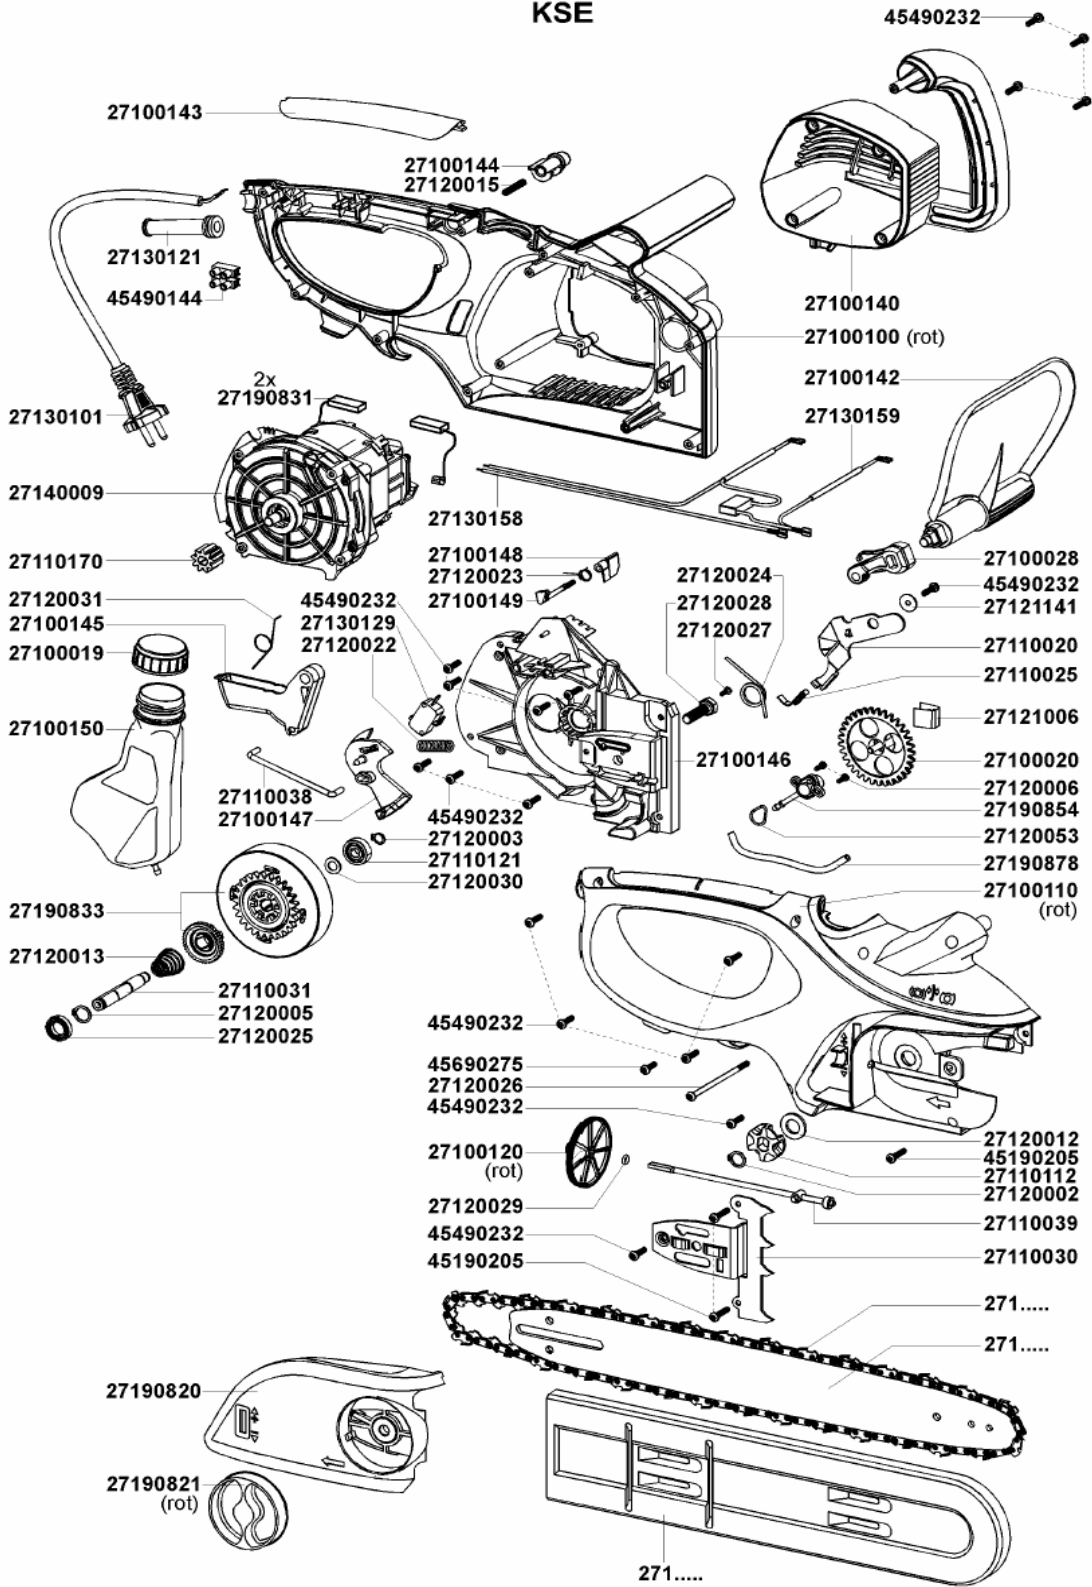

KSE

*Änderungen vorbehalten/ subject to alterations