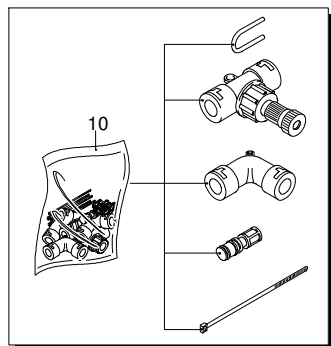

**ANNOVI
REVERBERI**
The Power of Experience

Modello Fresh Fog

Versione:
Matricola:
Codice: **12519**

25/05/2010

- A
- B
- C
- D
- E
- F
- G

Validità	Pos.	Codice	Denominazione	Q
	1	2102130	Filtro	1
	2	2102120	Tubo	1
	3	40804	Ugello	10
	4	2101980	Tubo	10
	5	2102340	Ugello	5
	6	1201390	Fascetta	15
	7	2000080	Forcella	22
	8	2101950	Raccordo	2
	9	2101970	Tappo	2
	10	42339	Kit accessori	1
	11	42091	Kit ricambi	1