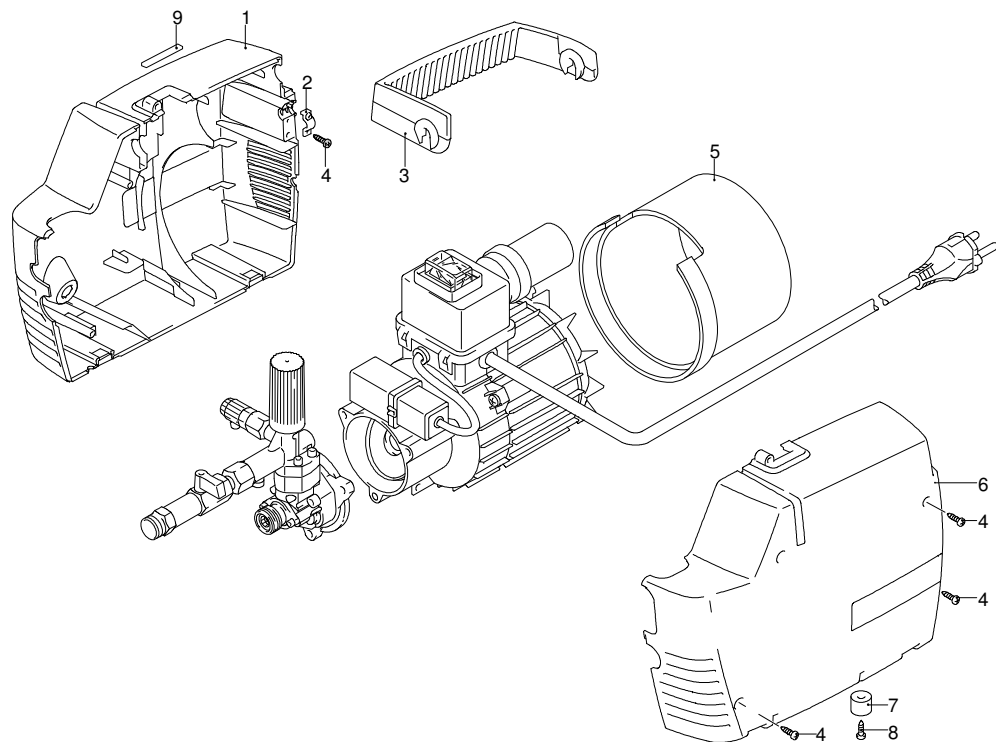

# Modello Fresh Fog

Versione:

Matricola:

Codice: **12519**

Validità	Pos.	Codice	Denominazione	Q
	1	2100505	Cofano verde	4
	2	1263020	Morsetto	1
	3	2100510	Manico	1
	4	2000110	Vite	1
	5	2100070	Convogliatore	6
	6	2100495	Cofano verde	1
	7	2102010	Antivibrante	1
	8	2100300	Vite	4
	9	2102400	Guarnizione	1

# Modello Fresh Fog

Versione:   
 Matricola:   
 Codice: **12519**

**230 V - 50 Hz**

**schuko**

Validità	Pos.	Codice	Denominazione	Q
	1	1340260	Filtro	1
	2	2101090	Vite	2
	3	2100540	Raccordo	1
	4	2122	Testa+OR	1
	5	550350	Guarnizione OR	1
	6	850850	Vite	3
	7	2109050	Valvola	6
	8	2200140	Tenuta acqua	3
	9	2020040	Anello	3
	10	1683500	Tenuta olio	3
	11	2100030	Guida pistone	1
	12	2020150	Molla	3
	13	2100130	Pistone	3
	14	2020140	Piattello	3
	15	850840	Guarnizione OR	1
	16	2021570	Cuscinetto	1
	17	880840	Guarnizione OR	3
	18	2020481	Sede	1
	19	394280	Guarnizione OR	1
	20	1460150	Pistone	1
	21	2021810	Raccordo	1
	22	1260760	Vite	4
	23	1080190	Guarnizione OR	1
	24	2021900	Pistone	1
	25	600180	Guarnizione OR	1
	26	1343450	Piattello	1
	27	1460191	Molla	1
	28	1343000	Piattello	1
	29	1980390	Inserto	1
	30	1060120	Dado	1
	31	392840	Vite	1
	32	1981780	Manopola	1
	33	1981770	Tappo	1
	34	1080070	Spina	1
	35	2109280	Premontaggio rubinetto	1
	36	2100960	Vite	3
	37	1123810	Raccordo	1
	38	2022010	Raccordo	1
	39	2100710	Valvola	1
	40	2101450	Flangia	1
	41	1461470	Raccordo	1
	42	2109443	Premontaggio pompa	1
	43	2102130	Filtro	1
	44	2102140	Raccordo	1
	45	2102090	Distanziale	1
	46	800560	Guarnizione OR	1
	47	391000	Guarnizione OR	1
	48	2102100	Dado	1
	49	800560	Guarnizione OR	1
	50	2100890	Rondella	1
	51	2100900	Valvola	1
	52	2109283	Premontaggio raccordo	1
	A	2574	Kit valvole	1
	B	2508	Kit pistoni	1
	F	42315	Kit guarnizioni	1