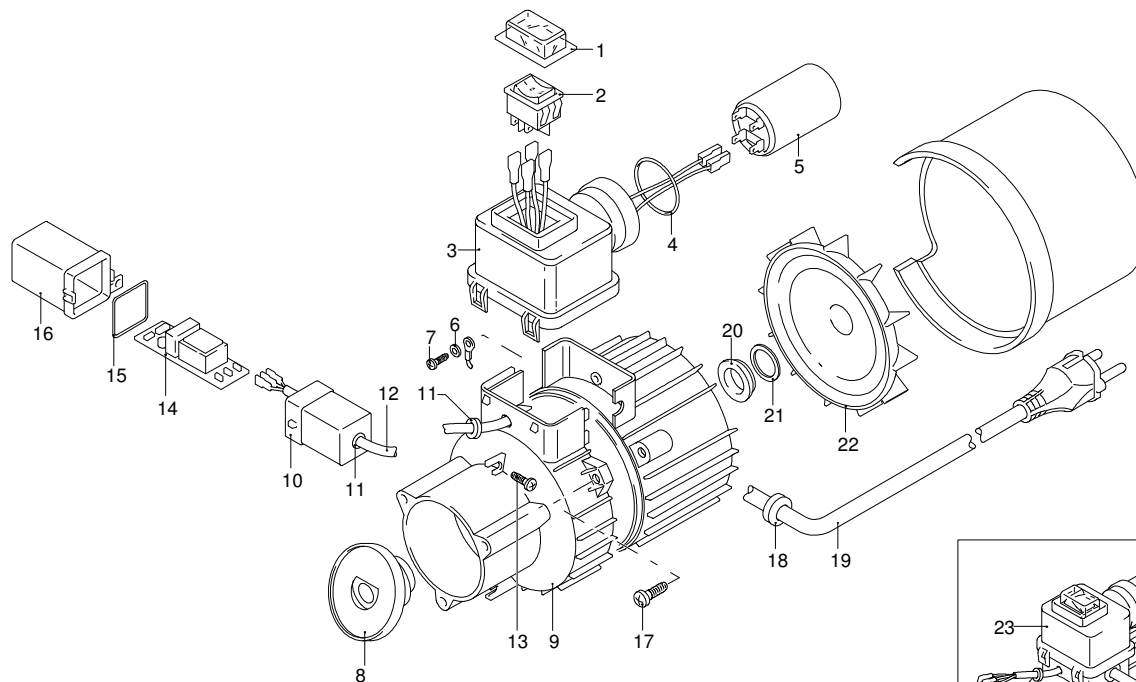

# Modello Fresh Fog

Versione:

Matricola:

Codice: **12519**

 **230 V - 50 Hz**

 **schuko**

Validità	Pos.	Codice	Denominazione	Q
	1	2100280	Cuffia	1
	2	2102070	Interruttore	1
	3	2100060	Scatola	1
	4	390201	Guarnizione OR	1
	5	1683790	Condensatore	1
	6	1262400	Rondella	1
	7	2020570	Vite	1
	8	2100620	Piattello	1
	9	2109204	Premontaggio corpo pompa	1
	10	2102050	Scatola	1
	11	1462900	Passacavo	2
	12	2102020	Cavo	1
	13	2100300	Vite	1
	14	2102030	Scheda	1
	15	1201760	Guarnizione OR	1
	16	2102060	Scatola	1
	17	2100980	Vite	3
	18	2100110	Passacavo	1
	19	2200090	Cavo	1
	20	1340350	Tenuta olio	1
	21	2020850	Rondella	1
	22	1680250	Ventola	1
	23	44126	Motore	1