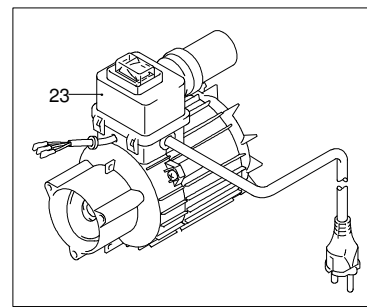

# Modello Fresh Fog

Versione:

Matricola:

Codice: **12519**

 **230 V - 50 Hz**

 **schuko**

Validità	Pos.	Codice	Denominazione	Q
	1	2100280	Cuffia	1
	2	2102070	Interruttore	1
	3	2100060	Scatola	1
	4	390201	Guarnizione OR	1
	5	1683790	Condensatore	1
	6	1262400	Rondella	1
	7	2020570	Vite	1
	8	2100620	Piattello	1
	9	2109204	Premontaggio corpo pompa	1
	10	2102050	Scatola	1
	11	1462900	Passacavo	2
	12	2102020	Cavo	1
	13	2100300	Vite	1
	14	2102030	Scheda	1
	15	1201760	Guarnizione OR	1
	16	2102060	Scatola	1
	17	2100980	Vite	3
	18	2100110	Passacavo	1
	19	2200090	Cavo	1
	20	1340350	Tenuta olio	1
	21	2020850	Rondella	1
	22	1680250	Ventola	1
	23	44126	Motore	1