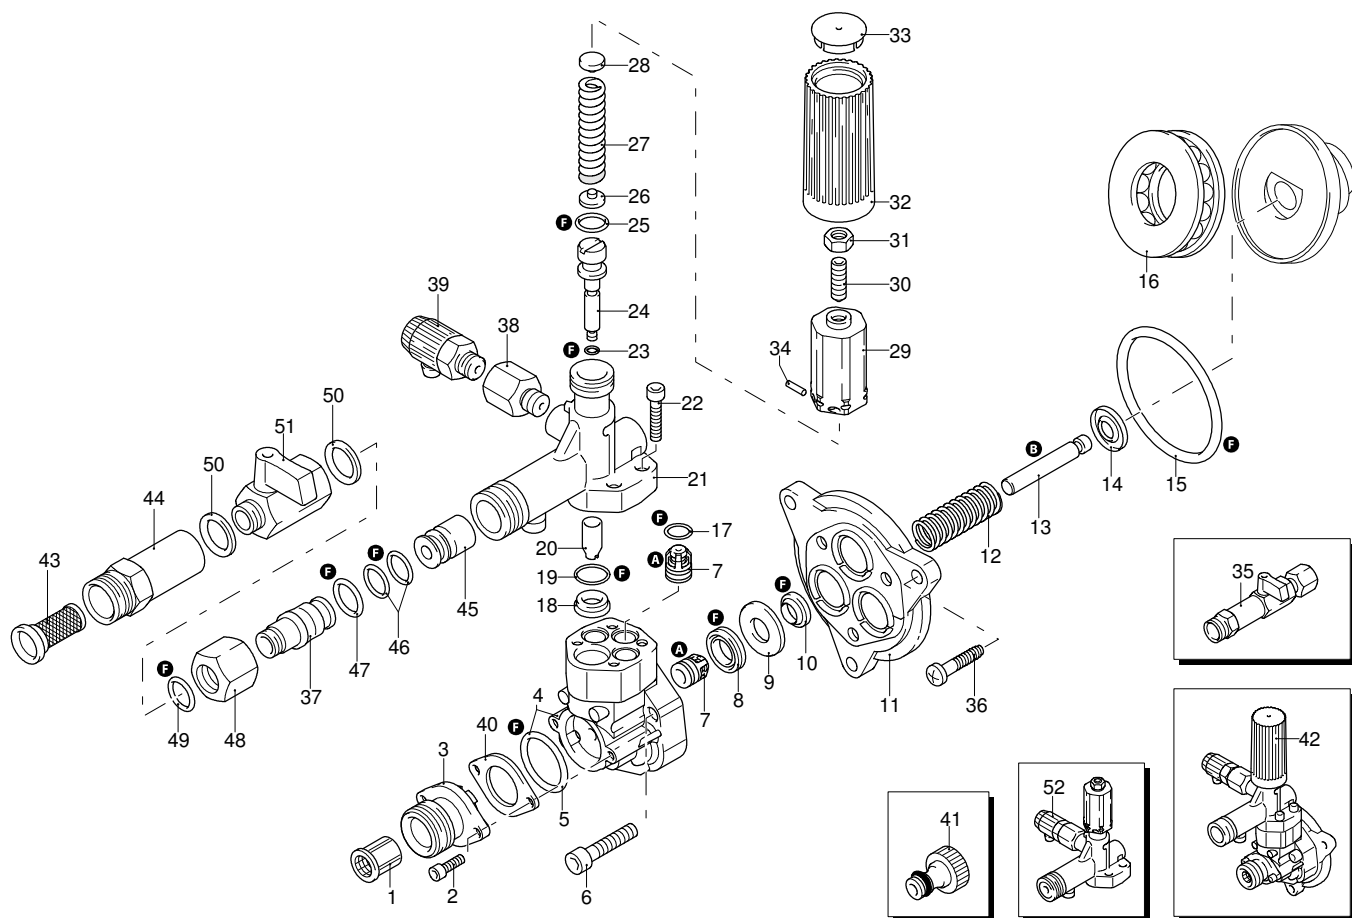

# Modello Fresh Fog

Versione:   
 Matricola:   
 Codice: **12519**

**230 V - 50 Hz**

**schuko**

Validità	Pos.	Codice	Denominazione	Q
	1	1340260	Filtro	1
	2	2101090	Vite	2
	3	2100540	Raccordo	1
	4	2122	Testa+OR	1
	5	550350	Guarnizione OR	1
	6	850850	Vite	3
	7	2109050	Valvola	6
	8	2200140	Tenuta acqua	3
	9	2020040	Anello	3
	10	1683500	Tenuta olio	3
	11	2100030	Guida pistone	1
	12	2020150	Molla	3
	13	2100130	Pistone	3
	14	2020140	Piattello	3
	15	850840	Guarnizione OR	1
	16	2021570	Cuscinetto	1
	17	880840	Guarnizione OR	3
	18	2020481	Sede	1
	19	394280	Guarnizione OR	1
	20	1460150	Pistone	1
	21	2021810	Raccordo	1
	22	1260760	Vite	4
	23	1080190	Guarnizione OR	1
	24	2021900	Pistone	1
	25	600180	Guarnizione OR	1
	26	1343450	Piattello	1
	27	1460191	Molla	1
	28	1343000	Piattello	1
	29	1980390	Inserto	1
	30	1060120	Dado	1
	31	392840	Vite	1
	32	1981780	Manopola	1
	33	1981770	Tappo	1
	34	1080070	Spina	1
	35	2109280	Premontaggio rubinetto	1
	36	2100960	Vite	3
	37	1123810	Raccordo	1
	38	2022010	Raccordo	1
	39	2100710	Valvola	1
	40	2101450	Flangia	1
	41	1461470	Raccordo	1
	42	2109443	Premontaggio pompa	1
	43	2102130	Filtro	1
	44	2102140	Raccordo	1
	45	2102090	Distanziale	1
	46	800560	Guarnizione OR	1
	47	391000	Guarnizione OR	1
	48	2102100	Dado	1
	49	800560	Guarnizione OR	1
	50	2100890	Rondella	1
	51	2100900	Valvola	1
	52	2109283	Premontaggio raccordo	1
	A	2574	Kit valvole	1
	B	2508	Kit pistoni	1
	F	42315	Kit guarnizioni	1