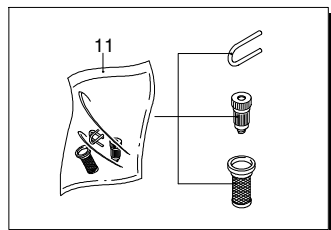

**ANNOVI
REVERBERI**
The Power of Experience

Modello Fresh Fog

Versione:
Matricola:
Codice: **12519**

25/05/2010

- A
- B
- C
- D
- E
- F
- G

Validità	Pos.	Codice	Denominazione	Q
	1	2102130	Filtro	1
	2	2102120	Tubo	1
	3	40804	Ugello	10
	4	2101980	Tubo	10
	5	2102340	Ugello	5
	6	1201390	Fascetta	15
	7	2000080	Forcella	22
	8	2101950	Raccordo	2
	9	2101970	Tappo	2
	10	42339	Kit accessori	1
	11	42091	Kit ricambi	1