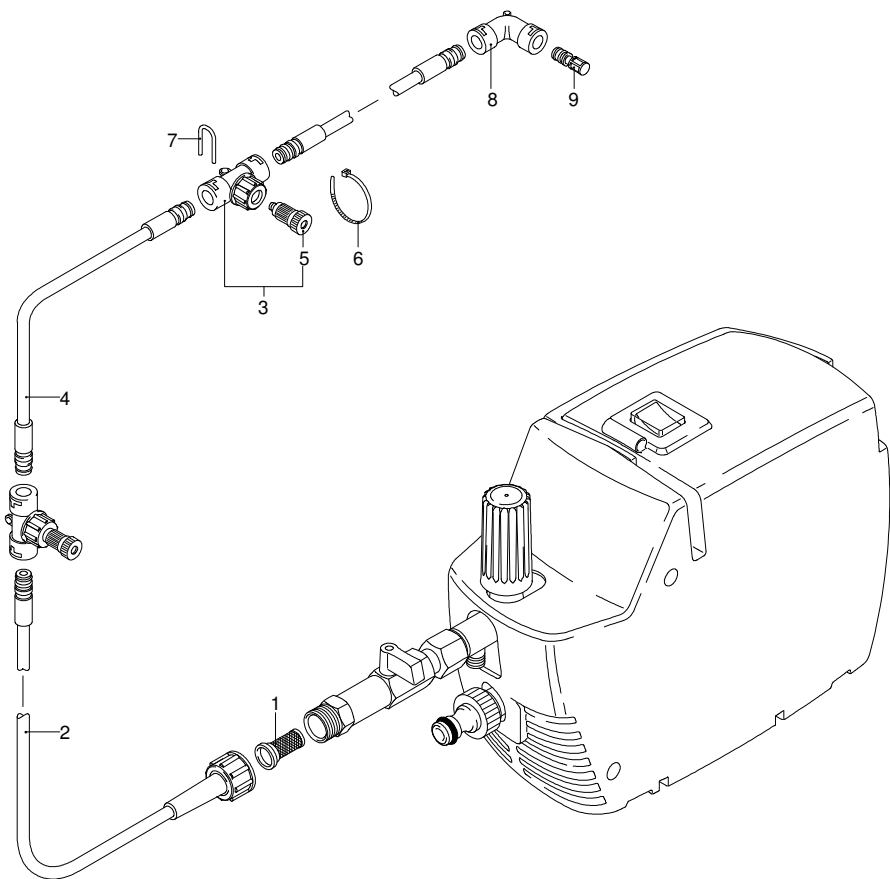

**ANNOVI
REVERBERI**
The Power of Experience

Modello Fresh Fog

Versione:
Matricola:
Codice: **12519**

25/05/2010

- A
- B
- C
- D
- E
- F
- G

Validità	Pos.	Codice	Denominazione	Q
	1	2102130	Filtro	1
	2	2102120	Tubo	1
	3	40804	Ugello	10
	4	2101980	Tubo	10
	5	2102340	Ugello	5
	6	1201390	Fascetta	15
	7	2000080	Forcella	22
	8	2101950	Raccordo	2
	9	2101970	Tappo	2
	10	42339	Kit accessori	1
	11	42091	Kit ricambi	1