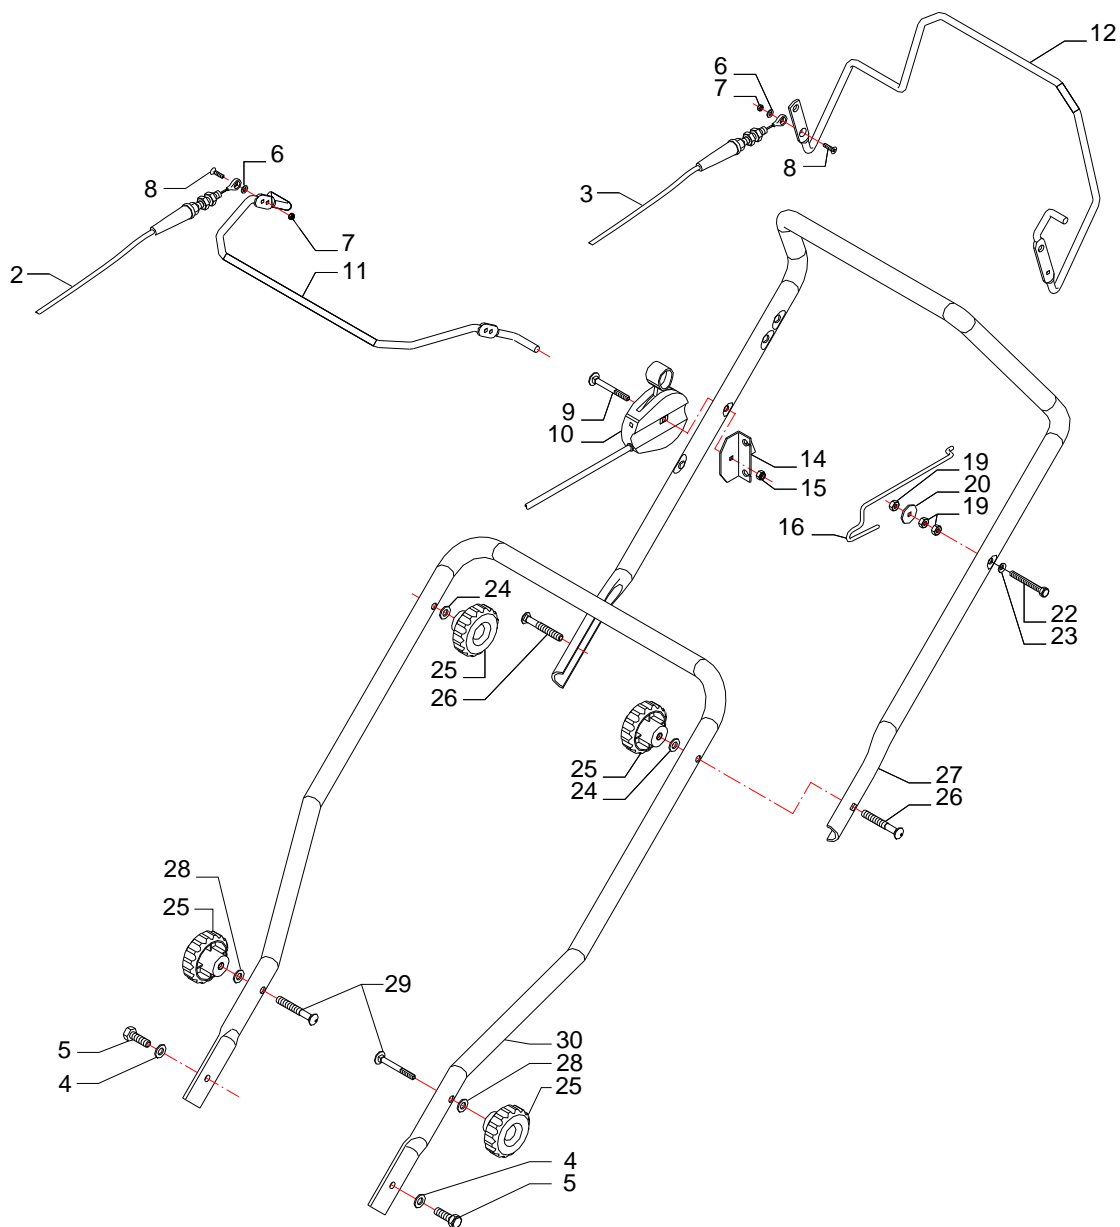

BLUE BIRD INDUSTRIES

PARTI DI RICAMBIO

SPARE PARTS

Ultimo aggiornamento: 09/02/2016

FLO 5

	PART. NO.	QUANTITY			
		Speed 5BS	ProSpeed 5BS	Speed 5HO	ProSpeed 5HO
1	N12003	2	2	2	2
2	060300	2	2	2	2
3	F02138	2	2	2	2
4	0214801/1	1	1	1	1
4a	0214801/2	1	1	1	1
5	F02147	2	2	2	2
6	120260	4	4	4	4
7	F06286	2	2	2	2
8	030050	4	4	4	4
9	F06187	2	2	2	2
10	N22012	2	2	2	2
11	N12004	4	4	4	4
12	060310	6	6	6	6
13	F04232	1	1	1	1
14	031050	4	4	4	4
15	F50753	1	1	1	1
16	090090	4	4	4	4
17	090040	4	4	4	4
18	030150	4	4	4	4
19	F01051	1	1	1	1
20	510470	2	2	2	2
21	N12004	2	2	2	2
22	F04237	1	1	1	1
23	N02009	4	4	4	4

	PART. NO.	QUANTITY			
		Speed 5BS	ProSpeed 5BS	Speed 5HO	ProSpeed 5HO
24	F05133	1	1	1	1
25	N04008	4	4	4	4
26	N04008	2	2	2	2
27	F04271	1	1	1	1
28	N04007	4	4	4	4
31	F04234	1	1	1	1
32	N02009	2	2	2	2
33	F06320	1	1	1	1
34	F03171	1	1	1	1
35	120330	1	1	1	1
36	030230	2	2	2	2
37	090700	3	3	3	3
38	N10006	3	3	3	3
39	N01049	2	2	-	-
	N01047	1	1	-	-
	N01049	-	-	3	3
40	C01001	1	-	-	-
	C01002	-	1	-	-
	876390	-	-	1	-
	878000	-	-	-	1
41	F08025	1	1	1	1

	PART. NO.	QUANTITY	
		Speed 5BS - ProSpeed 5BS - Speed5HO	ProSpeed 5HO
1	N10003	1	
2	N12010	1	
3	F06317	1	
4	F06219	1	
5	F03213	1	
6	030150	1	
7	N12004	3	
8	F04281	1	
9	N31002	1	
10	F06105	1	
11	N20001	1	
12	F07089	1	
13	F06318	1	
14	F03130	1	
15	N20007	1	
16	092050	1	
17	060310	4	
18	N22014	2	

	PART. NO.	QUANTITY	
		Speed 5BS - ProSpeed 5BS - Speed5HO	ProSpeed 5HO
19	N10006	5	
20	090090	4	
21	N15004	4	
22	F05152	1	
23	N01007	4	
24	F05128	1	
26	F05130	1	
27	F05098	2	
28	F05102	1	
29	F05135	1	
30	N02025	1	
31	F06270	1	
32	N12021	1	
33	N13002	1	
34	N01088	1	
35	180510	1	
36	090700	1	
37	N01049	1	